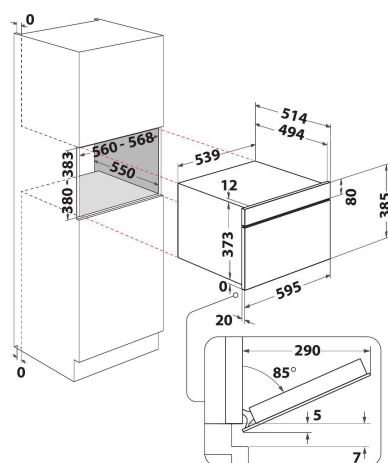

W9 MD260 IXL

12NC: 859991544610

EAN-kode: 8003437396151

Whirlpool

SENSING THE DIFFERENCE

- WiFi-tilkobling, kan styres med 6th SenseLive App
- 6th Sense-sensorteknologi
- 6TH Sense CRISP-funksjon med CRISP-plate
- 6th Sense Oppvarming
- 6th sense Avisning
- Crisp-funksjon, lag mat og bak på rekordtid
- Ovnsvolum: 31 liter
- Jet Start: hurtigstart på full effekt (30 sek/trykk)
- Jet Defrost-funksjon, rask og jevn tining
- Varmluft (50-250°C)
- holde varm-funksjon
- Dampkokefunksjon
- Turbo Grill
- Hevefunksjon
- Steam&Boil (innebygd)
- CrispFry, gyllenbrune retter med sprø overflate uten ekstra olje