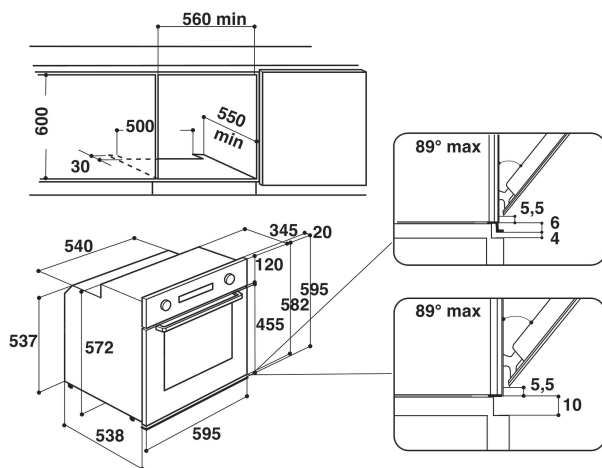

AKZ 560/NB

12NC: 858556001010

GTIN (EAN) code: 8003437826504

Whirlpool

SENSING THE DIFFERENCE

ALAPTULAJDONSÁGOK

Termékcsoport	Sütő
Kereskedelmi elnevezés	AKZ 560/NB
Termék színe	Fekete
Konstruktív kivitel	Beépíthető
Vezérlés módja	Mechanikus és elektronikus
Type of control settings	-
Minden főzőlap-kapcsoló be van építve?	Nem
Milyen főzőlapot tud vezérelni?	-
Automatikus programok	Igen
Áramfelvétel (A)	16
Feszültség (V)	220-240
Frekvencia (Hz)	50/60
Length of Electrical Supply Cord (cm)	90
Csatlakozódugó típusa	Nem
Termékmélység 90°-ban nyitott ajtónál (mm)	-
Termékmagasság	595
Termék szélessége	595
Termékmélység	564
Minimális beépítési magasság	0
Minimális beépítési szélesség	0
Beépítési mélység	0
Nettó tömeg (kg)	35.8
Usable volume (of cavity)	65
Beépített tisztítórendszer	Katalitikus, részlegesen
Grids of the cavity	1
Tartók/tálcák	3

MŰSZAKI ADATOK

Időzítő	-
Idővezérlés	Elektronikus
Időbeállítási opciók	Indítás és leállítás
Biztonsági eszköz	-
Belső világítás	Igen
Number of interior lights of the cavity	1
Position of interior lights of the cavity	Elöl
Oven guides of the cavity	Teleszkópos
Probe of the cavity	Nem