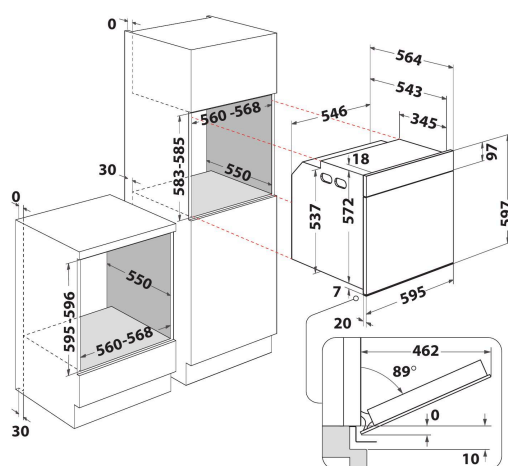

# WOI5S8PM1SX

12NC: 859991679720

EAN-code: 8003437836282

Whirlpool

SENSING THE DIFFERENCE

- 6TH SENSE
- Energieklasse A+
- Inhoud ovenruimte 73 liter
- Cook4
- Optie „Niet voorverwarmen“ (Ready2Cook)
- Hete Lucht
- Grill
- Eenvoudig te reinigen emailen binnenkant
- Turbo Grill
- Gebak-functie
- SoftClose ovendeur
- Rijzen
- Speciale functies
- Booster (snel voorverwarmen)
- Boven- en Onderwarmte
- Koele deur: 4 glazen
- Kinderslot