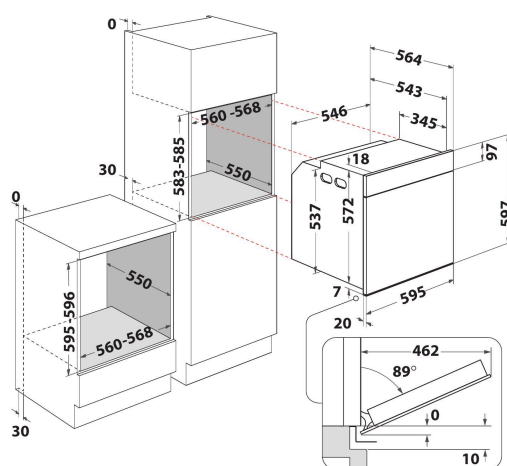

WOI4S8PM2SBA

12NC: 859991689190

Codul GTIN (EAN): 8003437837180

Whirlpool

SENSING THE DIFFERENCE

- Tehnologia 6TH Sense
- Clasă energetică A+
- Cavitare 73 litri
- Cook4
- Ready2Cook
- Preparare cu ventilator cu funcția aer forțat
- Grill
- Interior emailat ușor de curățat
- Funcție Turbo Grill
- Funcție Produse de patiserie
- Ușă de închidere lentă
- Dospire
- Funcții speciale
- Preîncălzire rapidă
- Preparare convențională
- Ușă rece: 4 geamuri
- Sistem de siguranță împotriva accesului copiilor

Cuptor incorporabil electric Whirlpool: culoare negru - WOI4S8PM2SBA

Specificatiile cuptorului incorporabil Whirlpool: avansata gătire electrică te ajută să economisești timp și energie. Lampa de halogen pentru performanțe de top. Tehnologia AI 6-lea Simț te ajută să ai rețete presetate pentru rezultate perfecte. Ușa cu închidere amortizată. Funcția Ready2Cook, este necesară fără a mai încălzi cuptorul înainte.

Funcții automate cu Tehnologia AI 6-LEA SIMȚ

Selectează categoria de alimente și cuptorul va seta automat funcția de preparare dedicată și va propune timpul și intervalul de temperatură corespunzătoare.

Tehnologia AI 6-LEA SIMȚ

Rețete gata presetate. Alege una dintre cele 30 de rețete presetate și cuptorul va ajusta automat setările pentru gătire, temperatură și timp, monitorizând continuu preparatele, pentru rezultate perfecte.

Funcție pentru pizza

Prepară pizza rapid și simplu. Rezultate delicioase în mai puțin de 12 minute fără a fi nevoie de accesorii speciale, precum o piatră pentru pizza.

Steam+

Funcția Steam+ oferă o experiență de gătire inedită și transformă preparatele de zi cu zi în mese sănătoase și nutritive, păstrând pe deplin aroma lor. Ideală pentru diferite feluri de mâncare, de la pâine la pește.

AirFry

Rezultate crocante și delicioase fără ulei, datorită funcției AirFry.

FlexiClean

Indiferent de ocazie, poți curăța rapid și fără efort cuptorul cu ajutorul celor două funcții de autocurățare: pirolitică și hidrolitică.

Curățare pirolitică

Curățare imaculată printr-o simplă atingere de buton. Tehnologia pirolitică utilizează un ciclu de înaltă temperatură pentru a arde resturile de alimente transformându-le în cenușă, care poate fi ștersă cu ușurință folosind o lavetă moale. Panourile din sticlă care reflectă căldura ale ușii cuptorului asigură menținerea unei temperaturi exterioare reduse pentru siguranță sporită.

Capacitate XXL

Bucură-te de mai mult spațiu. Capacitate XXL de 75 de litri datorită celor 5 poziții diferite disponibile ale raftului.