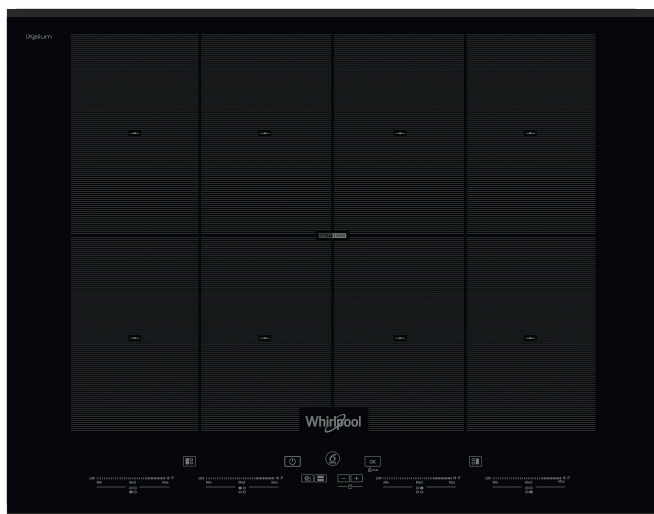

SMO 658C/BT/IXL

12NC: 859991043350

EAN-kode: 8003437207716

Whirlpool

SENSING THE DIFFERENCE

- Unik Ixelium overflatebehandling beskytter mot riper og gir enklere rengjøring
- 6th Sense teknologi
- Antall induksjonssoner som kan brukes samtidig: 4
- Lett å installere
- FlexiFull, hele koketoppen kan brukes som én stor og fleksibel varmesone
- SmartSense-assistert matlaging med 7 funksjoner: koke, småkoke, holde varm, smelte, steke, grille, kaffe/moka
- Automatisk kjeleregistrering
- Restvarmeindikasjon
- Barnesikring
- Varmeskapfunksjon
- På/Av bryter
- Automatisk funksjon for steking og grilling
- Småkokefunksjon
- Lavtemperaturfunksjon for smelting

Whirlpool induksjonstopp - SMO 658C/BT/IXL

8 induksjonskokesoner. flexiCook-soneteknologi lar deg kombinere flere kokeplater til en enkelt sone for større gryter og panner. Lettforståelig glidebryter som forenkler innstillingen av apparatet. Denne glasskeramiske induksjonplatetoppen fra Whirlpool har følgende egenskaper: Elegant teknologi som varmer opp pannen, ikke platetoppen, og dermed reduserer energispredning og gir et perfekt resultat. Elektrisk strømforsyning.

Smart steking

Fry-funksjonen lar deg nyte deilige, sprø stekte retter, takket være en spesiell varmedetektor som konstant overvåker tilberedningstemperaturen.

Fleksibel matlaging

Automatiske effektinnstillinger. Velg kokefunksjon på berøringsskjermen, så vil koketoppen automatisk justere effektnivået etter dette.