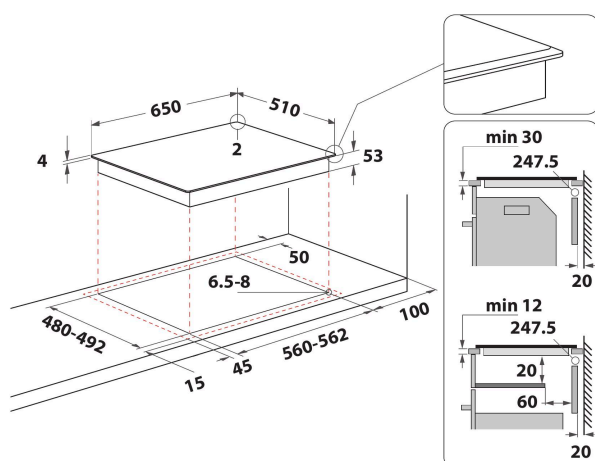

SMO 658C/BT/IXL

12NC: 859991043350

EAN-kode: 8003437207716

Whirlpool

SENSING THE DIFFERENCE

- Unik Ixelium overflatebehandling beskytter mot riper og gir enklere rengjøring
- 6th Sense teknologi
- Antall induksjonssoner som kan brukes samtidig: 4
- Lett å installere
- FlexiFull, hele koketoppen kan brukes som én stor og fleksibel varmesone
- SmartSense-assistert matlaging med 7 funksjoner: koke, småkoke, holde varm, smelte, steke, grille, kaffe/moka
- Automatisk kjeleregistrering
- Restvarmeindikasjon
- Barnesikring
- Varmeskapfunksjon
- På/Av bryter
- Automatisk funksjon for steking og grilling
- Småkokefunksjon
- Lavtemperaturfunksjon for smelting

Whirlpool induksjonstopp - SMO 658C/BT/IXL

8 induksjonskokesoner. flexiCook-soneteknologi lar deg kombinere flere kokeplater til en enkelt sone for større gryter og panner. Lettforståelig glidebryter som forenkler innstillingen av apparatet. Denne glasskeramiske induksjonplatetoppen fra Whirlpool har følgende egenskaper: Elegant teknologi som varmer opp pannen, ikke platetoppen, og dermed reduserer energispredning og gir et perfekt resultat. Elektrisk strømforsyning.

Induksjonsteknologi

Raskere, mer energieffektiv matlaging. Induksjonsteknologi varmer pannen, ikke koketoppen, reduserer spredning av energien med 10 %, og gir perfekte resultater.

FlexiFull

Kok hvor som helst på den helt fleksible overflaten med panner i alle former og størrelser.

SmartSense

Flotte resultater, oppskrift etter oppskrift, med 6TH SENSE sensorers temperaturjusteringer.

Grill

Grillfunksjonen er designet for å tilberede grillrettene dine til perfektjon, takket være en spesiell varmedetektor som konstant overvåker tilberedningstemperaturen.

Smart steking

Fry-funksjonen lar deg nyte deilige, sprø stekte retter, takket være en spesiell varmedetektor som konstant overvåker tilberedningstemperaturen.

Fleksibel matlaging

Automatiske effektinnstillinger. Velg kokefunksjon på berøringsskjermen, så vil koketoppen automatisk justere effektnivået etter dette.

Frontkontroller

Få full kontroll på tilberedning. Kontrollpanelet er praktisk plassert på platetoppens fremkant og er intuitivt brukervennlig.

iXelium

Glans som varer. Den revolusjonerende iXelium-behandlingen beskytter koketoppen mot riper og korrosjon, og sørger for at den alltid har perfekt glans. Og den er enkel å gjøre ren- alt du trenger er vann og en myk klut.

Glidebryter

Intuitiv matlaging. Den intuitive følsomme glidebryteren lar deg kontrollere strømmen på koketoppen, mens lysdisplayet viser hvilke kokeområder som er i bruk.