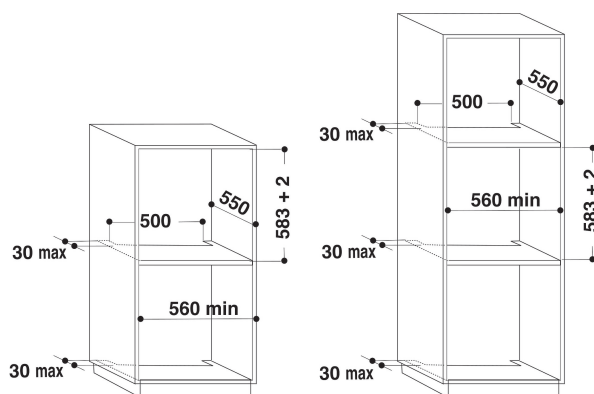

AKZM 839/IX

12NC: 852583961000

EAN-koodi: 8003437824814

Whirlpool

SENSING THE DIFFERENCE

TUOTTEEN AVAINTIEDOT

Tuoteryhmä	Uuni
Kaupallinen koodi	AKZM 839/IX
Tuotteen pääväri	Inox
Rakenteen tyyppi	Kalusteisiin sijoitettava
Ohjauksen tyyppi	Mekaaninen ja elektroninen
Ohjaus- ja signaalilaitteiden tyyppi	-
Onko keittotasossa integroituja säätimiä?	Ei
Millaisia keittotasoja voidaan käyttää?	-
Automaattiset ohjelmat	0n
Virta	16
Jännite	230
Taajuus	50
Virtajohdon pituus	130
Pistokkeen tyyppi	Ei
Syvyys luukun ollessa auki 90 astetta	-
Tuotteen korkeus	595
Tuotteen leveys	595
Tuotteen syvyys	564
Asennustilan minimikorkeus	0
Asennustilan minimileveys	0
Asennustilan syvyys	0
Nettopaino	36
Sisätilan käytettävissä oleva tilavuus	73
Puhdistusjärjestelmä	Hydrolyysi
Ritilät	1
Leivinpellit	3