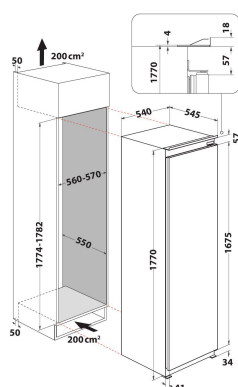

ARG 18082

12NC: 859991669800

GTIN (EAN) kood: 8003437053184

Whirlpool

SENSING THE DIFFERENCE

PÕHIOMADUSED

Tootegrupp	Külmik
Kommertsikood	ARG 18082
GTIN (EAN) kood	8003437053184
Konstruksiooni tüüp	Integreeritav
Paigaldustüüp	Täielikult integreeritud
Juhtimistüüp	Elektroniline
Juhtsätete tüüp	7 segmenti
Toote põhivärv	Valge
Elektriühenduse võimsus (W)	130
Voolutugevus (A)	16
Pinge (V)	220-240
Sagedus (Hz)	50
Toitejuhtme pikkus (cm)	245
Pistiku tüüp	Schuko
Toote kogumahutavus (EL 2017/1369)	314
Tärnid	Automaatne
Sõltumatute jahutussüsteemide arv	1
Toote kõrgus	1771
Toote laius	540
Toote sügavus	545
Sügavus 90 kraadi alla avatud uksega (mm)	N/A
Maks. reguleeritavad jalad	0
Netokaal (kg)	50
Uksehing	Paremale ümberpööratav

TEHNILISED OMADUSED

Reguleeritav temperatuur	Jah
Hoiatussignaal/talitlushäire	Visuaalne
Külmikukambri sulatamisprotsess	Automaatne
Kiirjahutuse võimalus	Ei
Külmikuosa sisemine ventilaator	Jah
Pudeliriivlid	Jah
Lukustatav uks	-
Riiulite arv külmikukambris	6
Muudetava kõrgusega riiulite arv külmikukambris	5
Riiulite materjal	Klaas
Külmikukambri termomeeter	Pole