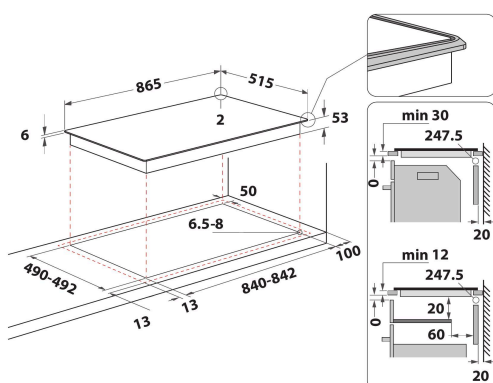

KHIAS 10900

12NC: 859991548310

Code EAN: 8003437232299

KitchenAid

CARACTERISTIQUES PRINCIPALES

Groupe de produit	Table de cuisson
Type de construction	Encastrable
Type de commande	Electronique
Types de dispositifs de réglage et d'alarme	-
Nombre de brûleurs	0
Nombre de foyers électriques	4
Nombre de plaques électriques	0
Nombre de plaques radiantes	0
Nombre de plaques halogènes	0
Nombre de plaques à induction	10
Nombre de zones de chauffe-plat électriques	0
Emplacement du bandeau de commande	Front
Matériau de base de la surface	Céramique verre
Couleur principale du produit	Noir
Puissance de raccordement	11000
Puissance de raccordement au gaz	0
Type de gaz	N/A
Intensité	46,5
Tension	380-415
Fréquence	50/60
Longueur du cordon électrique	170
Type de prise	Non
Raccordement au gaz	N/A
Largeur du produit	865
Hauteur du produit	57
Profondeur du produit	515
Hauteur minimale de la niche d'encastrement	30
Largeur minimale de la niche d'encastrement	840
Profondeur de la niche d'encastrement	490
Poids net	22.6
Programmes automatiques	Oui

CARACTERISTIQUES TECHNIQUES

Témoin de mise sous tension	Oui
Témoin de fonctionnement des plaques	6
Type de régulation	Table de cuisson à induction
Type de couvercle	Sans
Témoin de chaleur résiduelle	Indépendant
Interrupteur Marche/Arrêt	Oui
Dispositif de sécurité	-
Minuterie	Oui