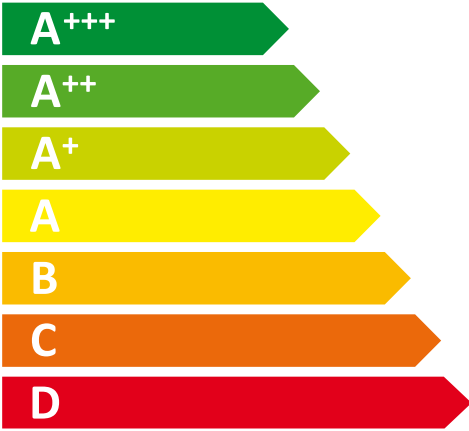

ENERG
енергия · ενεργεια

WHIRLPOOL

WHC18 T111

ENERGIA · ЕНЕРГИЯ
ΕΝΕΡΓΕΙΑ · ENERGIJA
ENERGY · ENERGIE · ENERGI

293
kWh/annum

183 L

* ** *

67 L