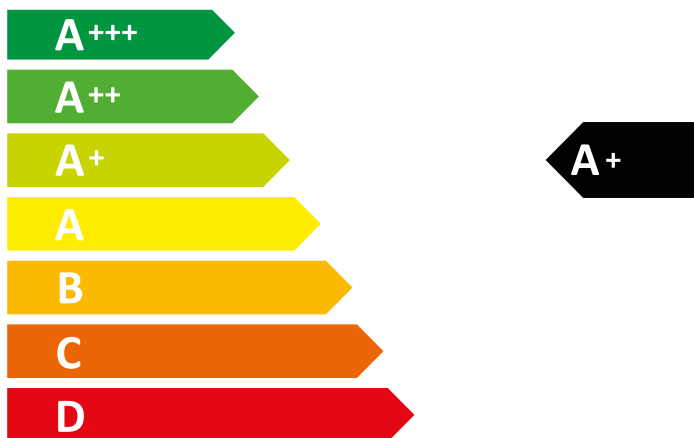

ENERG

енергия · ενεργεια

WHIRLPOOL

OAS KC8V1 BLG

71 L

0.89 kWh/cycle*

0.69 kWh/cycle*

* цикл · cyklus · portion · zykus · πρόγραμμα · ciclo · tsükkel · ohjelma · ciklus
ciklas · cikls · ciklu · cyclus · cykl · ciclu · program · cykel