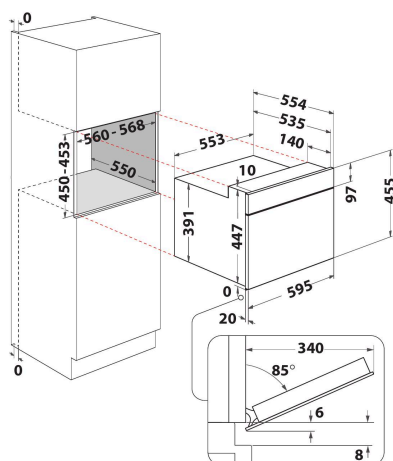

WMW47HMX

12NC: 859991679850

EAN-code: 8003437397011

Whirlpool

SENSING THE DIFFERENCE

- 6TH Sense-technologie
- 6TH SENSE CRISP functie met Crisp plaat
- Crisp
- Inhoud ovenruimte 40 liter
- Jet Start: razendsnel verwarmen
- Jet Defrost: extra snel ontdooien
- Warmhouden
- Turbo grill gecombineerd (grill + ventilator + magnetron)
- CrispFry
- Brood ontdooien
- Magnetron 900 Watt
- Uitstekende handgreep
- Geschikt voor grote borden en schotels (draaiplateau Ø 36 cm)
- Ventilatie aan de voorkant
- Drop down opening
- Grillrooster