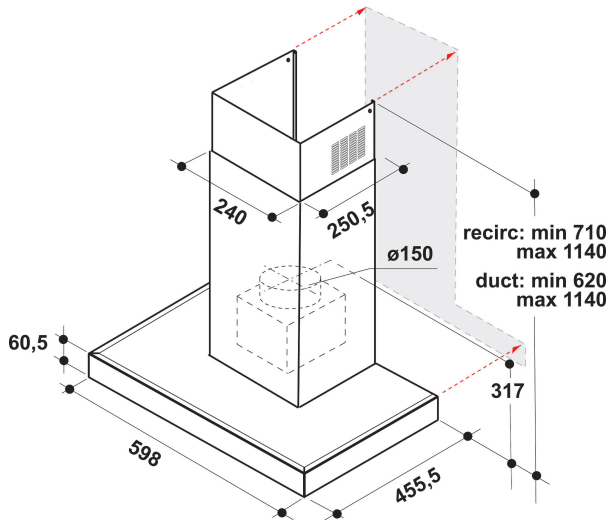

WHBS 62F LT K/1

12NC: 859991652050

EAN-koodi: 8003437636660

Whirlpool

SENSING THE DIFFERENCE

TUOTTEEN AVAINTIEDOT

Tuoteryhmä	Liesituuletin
Rungon väri	Musta
Rungon materiaali	Alumiini
Hormin väri	Ruostumaton teräs
Hormin materiaali	Alumiini
Tyypiluokitus	Wall-mounted
Asennuksen tyyppi	Seinään asennettava
Ohjauksen tyyppi	Elektroninen
Ohjaus- ja signaalilaitteiden tyyppi	-
Kalustelevyn vaihtoehdot	Ei mahdollinen
Moottorin sijainti	Tuulettimen runkoon yhdistetty tuuletinmoottori
Käyttötila	Muunneltava
Liitännän arvo	277
Virta	1,2
Jännite	220-240
Taajuus	50/60
Virtajohdon pituus	150
Pistokkeen tyyppi	Schuko
Chimney height (mm)	-
Tuotteen korkeus, ilman hormia	0
Tuotteen korkeus	1140
Tuotteen leveys	598
Tuotteen syvyys	455
Asennustilan minimikorkeus	0
Asennustilan minimileveys	0
Asennustilan syvyys	0
Nettopaino	13.7

TEKNISET TIEDOT

Manuaalisen ohjauksen tyyppi	Touch control
Automaattisen ohjauksen tyyppi	-
Moottorien lukumäärä	1
Moottorien kokonaisteho	270
Nopeusasetusten lukumäärä	7
Boost presence	Kyllä
Poistoilman maksimivirtaus	390
Poistoilman virtaus intensiiviteholla	730
Huoneilmaan palautuvan ilman maksimivirtaus	330
Ilmanvirtaus intensiiviteholla, huonetilaan palauttavana	365
Valon ohjaustapa	Päällä/poissa
Valojen lukumäärä	1
Käytettävien lamppujen tyyppi	Strip LED
Valojen kokonaisteho	7
Ilma-aukon halkaisija	150
Ilmavirtauksen takaikuläppä	Ei
Rasvasuodattimen materiaali	Pestävä alumiininen
Hajusuodatin	On