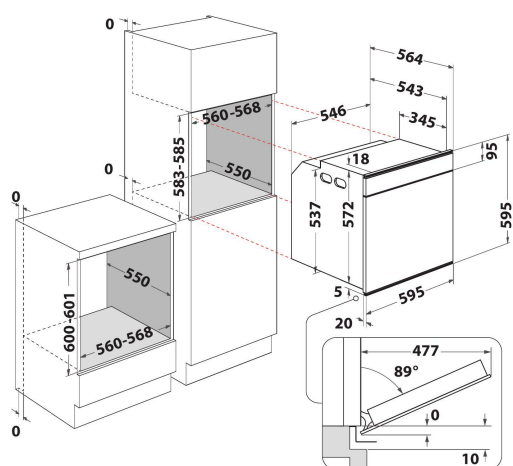

W9 OM2 4MS2 P

12NC: 859991551140

Codul GTIN (EAN): 8003437834875

Whirlpool

SENSING THE DIFFERENCE

- Tehnologia 6TH Sense
- 6thSense Live
- Până la 60 de combinații de preparare 6th SENSE
- Sistem de curățare pirolitică
- Clasă energetică A+
- Cavități 73 litri
- Cook4
- Ready2Cook
- Funcția Decongelare
- Preparare cu ventilator cu funcția aer forțat
- Grill
- Interior emailat ușor de curățat
- Funcție Turbo Grill
- Coacere Maxi
- Funcție Produse de patiserie
- Funcția Pâine/Pizza
- Menținere La Cald

Cuptor incorporabil electric Whirlpool: culoare inox, autocuratare - W9 OM2 4MS2 P

Specificatii cuptor incorporabil Whirlpool: tehnologia de autocuratare te ajuta sa ai un cuptor gata curat in scurt timp si cu efort minim de curatare. Avanzatul gatii electrice te ajuta sa economisesti timp si energie. Lampa de halogen pentru performante de top. Tehnologia AI 6-lea Simt te ajuta sa ai retete presetate pentru rezultate perfecte. Functia Redy2Cook, este necesara fara a mai incalzi cuptorul inainte.

Cuptor Multifuncțional 8

Metode de preparare multiple. Cuptorul oferă 8 opțiuni de preparare flexibile, asigurând rezultate perfecte indiferent de rețetă.

Tehnologia AI 6-LEA SIMȚ - gama W9

Fără alte presupuneri. Pur și simplu alege rețetele tale, și lasă tehnologia AL 6-LEA SIMȚ să îți ofere rezultatele ideale de care ai nevoie, de fiecare dată. Până la 60 de combinații de gătit, organizate pentru a se potrivi stilului tău de viață și alimentației, pentru o experiență completă de gătit asistat.

Ready2cook

Nu este necesară preîncălzirea. Funcția Ready2Cook utilizează un sistem puternic cu convecție pentru a atinge repede temperatura corespunzătoare, eliminând complet necesitatea preîncălzirii.

Aplicație 6th Sense Live

Aplicația 6thSenseLive de la Whirlpool îți oferă cel mai bun mod de a controla fiecare produs de oriunde și oricând, punându-ți la dispoziție modalități pentru a obține întotdeauna rezultatele dorite cu un efort minim, salvând timp și energie. Conectează-ți cuptorul direct la telefon și controlează întregul proces de gătit, bucurându-te, în același timp, de confortul canapelei tale.

Ușor de curățat

Ușor de curățat. Pentru a curăța cuptorul, folosește doar apă caldă și o lavetă moale, nu sunt necesare soluții chimice sau detergenți duri.

iXelium

Aspect plăcut de lungă durată. Tratamentul cu nanotehnologie iXelium revoluționară îți protejează cuptorul de zgărieturi și asigură o strălucire perfectă întotdeauna. Este ușor de curățat: ai nevoie doar de apă și o lavetă moale.