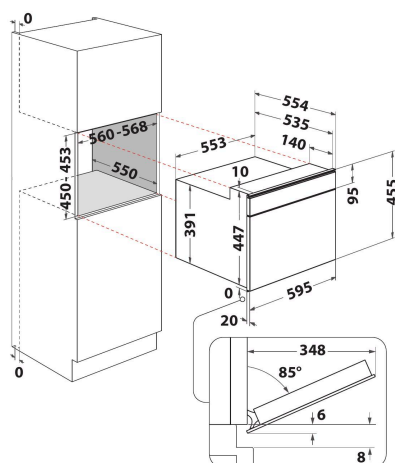

W11 MW161

12NC: 859991539440

EAN-kod: 8003437395901

Whirlpool

SENSING THE DIFFERENCE

- 6th SenseLive - kan kopplas upp mot WiFi och styrs med en app
- 6th Sense sensorteknik, autoprogram
- 6TH Sense CRISPFunktion med CRISPPanna
- 6th Sense värmning
- 6th Sense Avfrostning
- Crisp funktion, laga mat och baka på mikrotid
- Ugnsvolym: 40 liter
- Jet Start: snabbstart på full effekt (30 sek/tryck)
- Jet Defrost funktion, snabb och jämn upptining
- Varmluftsfunktion (50-250°C)
- Ångkokningsfunktion
- Turbogrill
- Steam&Boil (inbyggd)
- CrispFry, gyllenstekta rätter med krispig yta utan extra olja
- Bread Defrost, funktion för att tina fryst bröd

Whirlpool inbyggnadsmikro - W11 MW161

Denna inbyggnadsmikrovågsugn från Whirlpool är utrustad med: enastående volym. Kombinationsteknik som ger samma flexibilitet vad gäller tillagning som traditionella ugnar. 6TH SENSE-autoprogram för uppvärmning och tillagning som gör det enkelt för alla att laga mat med perfekt resultat. Crispfunktion, för frasiga, gyllenstekta quicher, pizzor och pajer. Jet Defrost-program för supersnabb, jämn upptining.

Steam

Hälsosamma, ångkokta måltider. Ångkokningsfunktion för snabb och enkelt tillagning av hälsosamma och smakrika måltider.

JetDefrost

Snabb avfrostning. Använd det unika JetDefrost 3D-systemet för att tina mat effektivt och enkelt i din mikrovågsugn.

Varmluftsfunktion

Traditionell matlagning på mikrotid. Med varmluftsfunktion lagar du mat eller bakar du på traditionellt sätt. Genom att kombinera varmluft med mikrovågsfunktion kan du vinna mycket tid på att laga mat i en Whirlpools mikro med varmluftsfunktion.

6TH SENSE Live App

Intuitiv assistans från appen 6TH SENSE Live ger stegvisa instruktioner och förvandlar rutinrecept till mikrade mästerverk. Den lär sig dina preferenser och föreslår sedan recept och ger tips för att varje rätt ska tillagas med perfektion.

JetStart

Snabbstart. Enkel snabbstartfunktion. Ett tryck på Jet Start ger 30 sekunder tillagning på full effekt. Idealisk för snabb uppvärmning där varje extra tryckning ger ytterligare 30 sekunder tillagningstid på full effekt. Perfekt för att t.ex. värma drycker och klara soppor.

6TH SENSE-teknik

Själsäker matlagning. Med 6TH SENSE-tekniken ställer din mikrovågsugn automatiskt in temperatur och energinivå under matlagningsprocessen.

Crisp

Frasig, gyllenstekt mat. Whirlpool mikrovågsugn utrustad med Crispfunktion, för frasiga, gyllenstekta pizzor, pommes frites och pajer på mikrotid. Med crisp kan du även baka, t.ex. grädda en sockerkaka på runt 7 minuter.