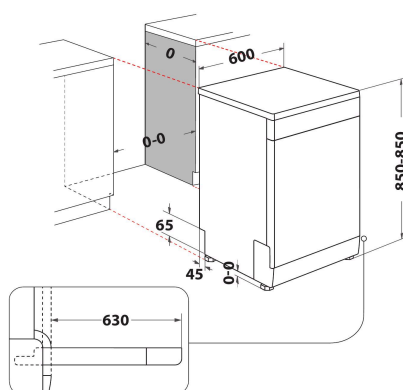

W7F HS51 X

12NC: 859991661930

EAN-code: 8003437642340

Whirlpool

SENSING THE DIFFERENCE

BELANGRIJKSTE KENMERKEN

Uitvoering	Vrijstaand
Type installatie	Vrijstaand
Type besturing	Elektronisch
Type bedienings- en signaleringselementen	-
Afneembaar bovenblad	Ja
Belangrijkste kleur van het product	Roestvrij staal
Aansluitwaarde (W)	1900
Stroom	10
Spanning	220-240
Frequentie	50
Lengte elektriciteitsnoer	130
Type stekker	Schuko
Lengte toevoerslang	155
Lengte afvoerslang	150
Stelpoten	Ja - alleen voorzijde
Hoogte van het product	850
Breedte van het product	600
Diepte van het product	590
Minimale nishoogte	0
Maximale nishoogte	0
Minimale nisbreedte	0
Maximale nisbreedte	0
Nisdiepte	590
Nettogewicht	50
Brutogewicht	52.5

TECHNISCHE KENMERKEN

Automatische programma's	Ja
Maximumtemperatuur watertoevoer	60
Opties startuitstel	Continu
Maximale tijd startuitstel	24
Indicator programmavoortgang	-
Digitale resttijdweergave	Ja
Indicatielampje zout	Ja
Indicatielampje glansspoelmiddel	Ja
Veiligheidssysteem	ja
Verstelbaar bovenrek	ja
Maximale diameter servies bovenrek	0
Maximale diameter servies onderrek	0
Maximale aantal plaatsinstellingen (EU 2017/1369)	15
Op hoogte in te bouwen	Nee