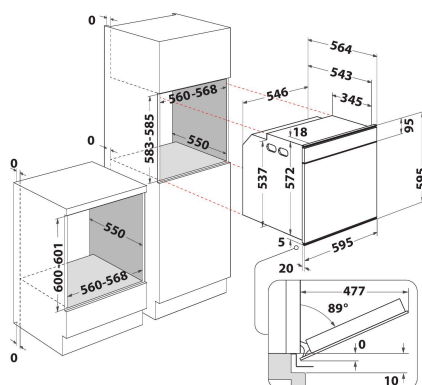

AKZM 8480 S

12NC: 852584801130

GTIN (EAN) kód: 8003437833007

Whirlpool

SENSING THE DIFFERENCE

ZÁKLADNÁ CHARAKTERISTIKA

Skupina výrobkov	Rúra
Obchodný kód	AKZM 8480 S
Hlavná farba výrobku	Strieborná svetlá
Typ konštrukcie	Vstavaná
Typ ovládania	Mechanické a elektronické
Typ nastavenia ovládania	-
Sú niektoré ovládacie prvky varných dosiek integrované?	Nie
Ktoré druhy varných plôch možno ovládať?	-
Automatické programy	Áno
Prúd (A)	16
Napätie (V)	220-240
Frekvencia (Hz)	50/60
Dĺžka elektrického prívodného kábla (cm)	90
Typ zástrčky	Nie
Hĺbka pri otvorených dverách 90 stupňov (mm)	-
Výška výrobku	595
Šírka výrobku	595
Hĺbka zabaleného výrobku	564
Minimálna výška výklenku	0
Minimálna šírka výklenku	0
Hĺbka výklenku	0
Čistá hmotnosť (kg)	39.5
Využitelný objem (dutiny)	73
Integrovaný čistiaci systém	Pyrolytické
Mriežky dutiny	1
Zásobníky	2

TECHNICKÉ VLASTNOSTI

Časovač	-
Časové ovládanie	Elektronický
Možnosti nastavenia času	Štart a stop
Bezpečnostné zariadenie	-
Vnútorné osvetlenie	Áno
Počet vnútorných svetiel dutiny	1
Poloha vnútorných svetiel dutiny	Zadná časť
Vedenie rúry v dutine	Teleskopická
Sonda dutiny	Nie