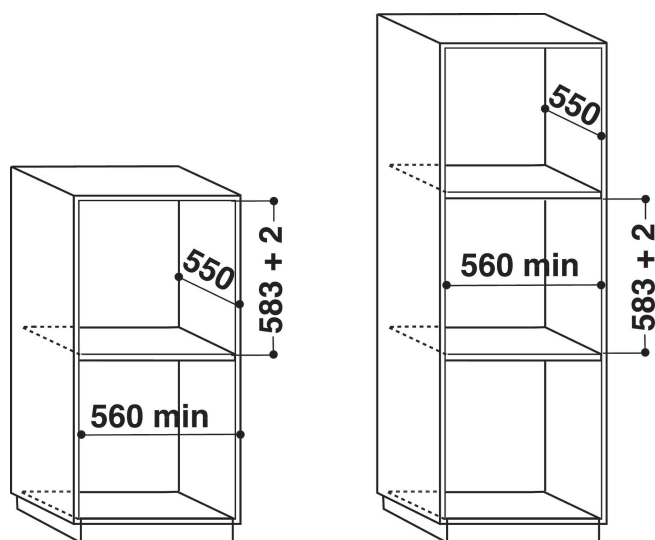

AKZ 6270 IX

12NC: 858562701100

Codul GTIN (EAN): 8003437831201

Whirlpool

SENSING THE DIFFERENCE

- Tehnologia 6TH Sense
- Sistem de curățare pirolitică
- Clasă energetică A+
- Cavitare 65 litri
- Cook3
- Ready2Cook
- Funcția Decongelare
- Preparare cu ventilator cu funcția aer forțat
- Ventilator turbo
- Grill
- Interior emailat ușor de curățat
- Funcție Turbo Grill
- Coacere Maxi
- Funcție Produse de patiserie
- Ușă de închidere lentă
- Funcții speciale
- Preîncălzire rapidă