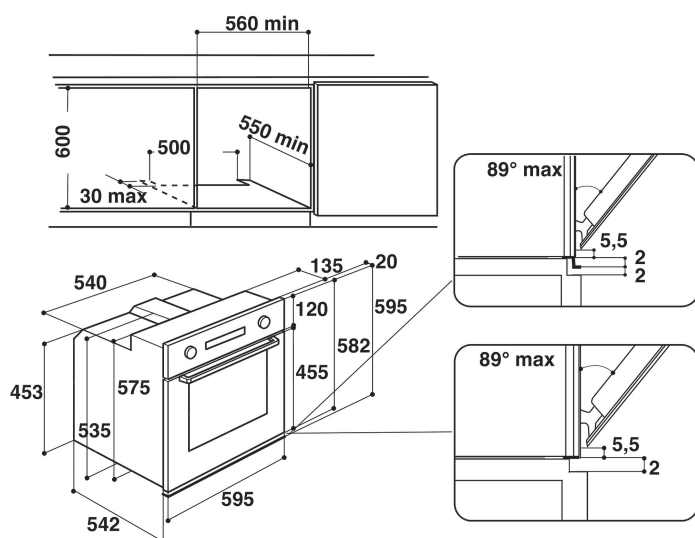

AKP 295 JA

12NC: 857729510500

Codul GTIN (EAN): 8003437831676

Whirlpool

SENSING THE DIFFERENCE

- Sistem de curățare catalitic
- Clasă energetică A
- Cavități 65 litri
- Funcția Decongelare
- Preparare cu ventilator cu funcția aer forțat
- Grill
- Interior emailat ușor de curățat
- Funcție Turbo Grill
- Funcție Produse de patiserie
- Preparare convențională
- Mâner metalic
- Numărul geamurilor ușii: 3
- Dezactivare temporizator
- Grill 2500 W
- 1 grătar
- 2Tăvițe
- Programator mecanic

Cuptor incorporabil electric Whirlpool - AKP 295 JA

Specificații cuptor incorporabil Whirlpool: avansatul gătirii electrice te ajută să economisești timp și energie. Lampa de halogen pentru performanțe de top.

Multifunctional 8

Metode de gătit multiple. Datorită caracteristicilor Multifunction 8 ai opțiuni de gătit flexibile, astfel încât vei avea un preparat perfect indiferent de rețetă.

Rafturi glisante

Specificațiile acestui cuptor Whirlpool aduce și rafturi glisante pentru un spațiu mai încăpător.

Catalitic

Panourile catalitice fac ca curățarea cuptorului să fie extrem de ușoară.

Cavități standard

Acest cuptor oferă specificații standard a capacității.

Clasă de energie

Clasa de energie remarcabilă. Indiferent de clasa energetică A/A+ te bucuri de rezultate excelente și consum mai mic.

Clasă energetică A

O mai bună eficiență energetică. Cu clasa A de energie, acest aparat Whirlpool îți va permite să te bucuri atât de performanța ideală cât și de un consum excelent de energie.