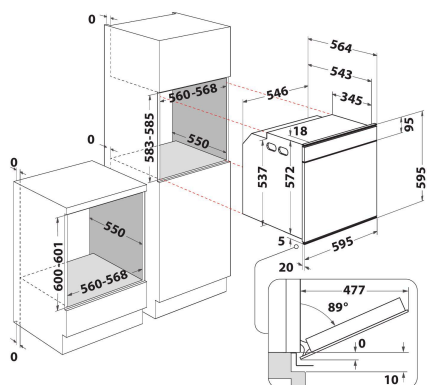

## TUOTTEEN AVAINTIEDOT

Tuoteryhmä	Uuni
Kaupallinen koodi	W6 4PS1 0M4 P
Tuotteen pääväri	Ruostumaton teräs
Rakenteen tyyppi	Kalusteisiin sijoitettava
Ohjauksen tyyppi	Elektroninen
Ohjaus- ja signaalilaitteiden tyyppi	-
Onko keittotasoiissa integroituja säätimiä?	Ei
Millaisia keittotasoja voidaan käyttää?	-
Automaattiset ohjelmat	0n
Virta	16
Jännite	220-240
Taajuus	50/60
Virtajohdon pituus	90
Pistokkeen tyyppi	Ei
Syvyys luukun ollessa auki 90 astetta	-
Tuotteen korkeus	595
Tuotteen leveys	595
Tuotteen syvyys	564
Asennustilan minimikorkeus	0
Asennustilan minimileveys	0
Asennustilan syvyys	0
Nettopaino	40,5
Sisätilan käytettävissä oleva tilavuus	73
Puhdistusjärjestelmä	Pyrolyysi
Ritilät	2
Leivinpellit	2