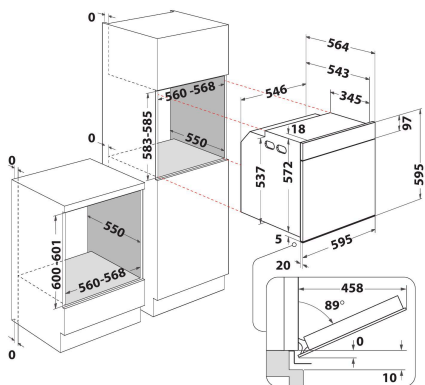

FI4 854 P IX HA

12NC: F096870

GTIN (EAN) kood: 8007842968705

Hotpoint

PÕHIOMADUSED

Tootegrupp	Ahi
Kommertsikood	FI4 854 P IX HA
Toote põhivärv	Roostevaba teras
Konstruksiooni tüüp	Integreeritav
Juhtimistüüp	Mehaaniline ja elektrooniline
Juhtsätete tüüp	-
Kas mõnel pliidiplaadil on integreeritud juhtseadised?	Ei
Mis tüüpi pliidiplaate saab kontrollida?	-
Automaatprogrammid	Jah
Voolutugevus (A)	16
Pinge (V)	220-240
Sagedus (Hz)	50/60
Toitejuhtme pikkus (cm)	90
Pistiku tüüp	Ei
Sügavus 90 kraadi alla avatud uksega (mm)	-
Toote kõrgus	595
Toote laius	595
Toote sügavus	564
Orva min. kõrgus	0
Orva min. laius	0
Orva sügavus	0
Netokaal (kg)	36
Kasulik (kambri) maht	71
Integreeritud puhastussüsteem	Pürolüütiline
Kambri restid	1
Küpsetusplaadid	2

TEHNILISED OMADUSED

Taimer	-
Ajakontroll	Elektrooniline
Ajaseadistusvalikud	Käivitamine ja seiskamine
Ohutusseade	-
Sisevalgusti	Jah
Sisevalgustite arv kambris	1
Sisevalgustite asukoht kambris	Tagumine
Ahjusiinid kambris	Restid
Kambri termomeeter	Ei