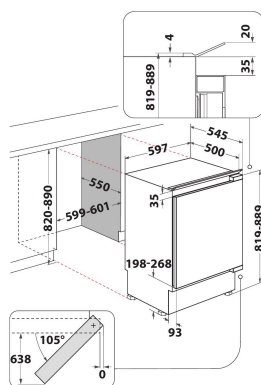

ARG 913 1

12NC: 859991605000

EAN-kod: 8003437046926

Whirlpool

SENSING THE DIFFERENCE

PRODUKTEGENSKAPER

Produktgrupp	Kylskåp
Produktnamn	ARG 913 1
EAN-kod	8003437046926
Konstruktion	Inbyggd
Installationstyp	Underbyggd
Typ av reglage	Mekanisk
Typ av kontrollinställning och signalenheter	Mekanisk
Färg	Vit
Anslutningseffekt	100
Ström	16
Spänning	220-240
Frekvens	50
Nätkabelns längd	245
Elkontakt	Schuko
Total volume of the product (EU 2017/1369)	126
Stjärnmärkning	4
Ange antalet fristående kylsystem	1
Höjd	815
Bredd	596
Djup	545
Djup med dörren öppen i 90°	N/A
Max höjjustering	70
Nettovikt	32
Gångjärn	Höger omhängbar