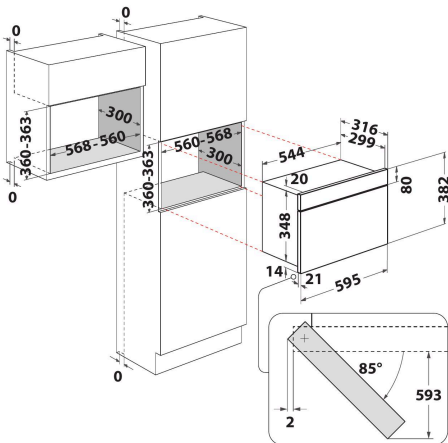

MBNA920B

12NC: 859991659360

Штрих-код (EAN) код: 8003437396823

Whirlpool

SENSING THE DIFFERENCE

- Об'єм камери 22 л
- Турбо старт: швидкий розігрів їжі
- Турбо розморозка: швидкий розігрів
- 750 мікрохвильова піч (Вт)
- Діаметр поворотного столу - 25 см.
- Максимальний діаметр посуду: 280 мм
- Фронтальна вентиляція
- Відкриття з бокової сторони
- 2 режими приготування: Мікрохвилі, Гриль
- Потужність підключення: 1700 Вт
- Кварцевий гриль
- 700 Потужність гриля (Вт)
- Цифровий LED дисплей з буквами зеленого кольору (G2)
- Блокування панелі управління
- 700 кварцевий гриль (Вт)
- 4 рівень/рівні(-в) потужності