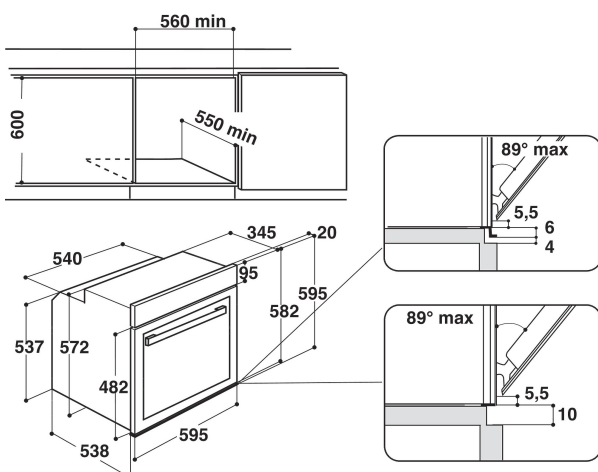

AKZM 660/IX

12NC: 852566006000

EAN-kod: 8003437820601

Whirlpool

SENSING THE DIFFERENCE

PRODUKTEGENSKAPER

Produktgrupp	Ugn
Produktnamn	AKZM 660/IX
Färg	Inox
Konstruktion	Inbyggd
Typ av reglage	Mekanisk och elektronisk kombination
Typ av kontrollinställning och signalenheter	-
Vred för håll	Saknas
Vilka hålltyper kan anslutas	-
Automatiska program	Ja
Ström	16
Spänning	230
Frekvens	50
Nätkabelns längd	-
Elkontakt	Saknas
Djup med dörren öppen i 90°	-
Höjd	595
Bredd	595
Djup	564
Min inbyggnadshöjd i nisch	0
Min inbyggnadsbredd i nisch	0
Inbyggnadsdjup i nisch	0
Nettovikt	40
Nettovolym	73
Typ av ugnrensning	Pyrolys
Galler	1
Bakplåtar	3