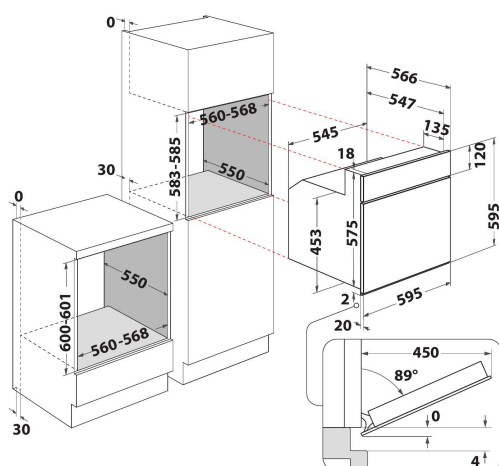

- Fonction SmartClean pour un nettoyage intégral et écologique
- Classe énergétique A
- Cavité 65 L
- Ventilation à froid (décongélation)
- Gril
- Cavité en émail facile à nettoyer
- Turbo Gril
- Levage de pâte
- four MultiFunction 5
- Cuisson conventionnelle
- Boutons saillant
- Porte 2 épaisseurs de verre
- Poignée externe
- Minuterie avec arrêt automatique du four
- Gril 1400 W
- 1 grille