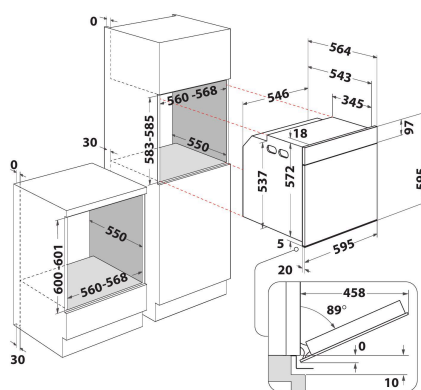

AKZ9 6230 IX

12NC: 859991530380

Kod GTIN (EAN): 8003437833786

Whirlpool

SENSING THE DIFFERENCE

GLAVNE KARAKTERISTIKE

Grupa proizvoda	Rerna
Komercijalni kod	AKZ9 6230 IX
Glavna boja proizvoda	Inox
Tip proizvoda	Ugrađen
Tip kontrole	Elektronski
Tip kontrolnih postavki	-
Da li su kontrole kuvanja na pločama integrisane?	Ne
Koja vrsta ploča za kuvanje se može kontrolisati?	-
Automatski programi	Da
Current (A)	16
Napon (V)	220-240
Frekvencija (Hz)	50/60
Dužina kabla za napajanje električnom energijom (cm)	90
Tip utikača	Ne
Dubina sa vratima otvorenim 90 stepena (mm)	-
Visina proizvoda	595
Širina proizvoda	595
Dubina proizvoda	564
Minimalna visina niše	0
Minimalna širina niše	0
Dubina niše	0
Neto težina (kg)	33
Korisna zapremina (udubljenja)	73
Integrisan sistem za prečišćavanje	Katalitički delimičan
Rešetke udubljenja	1
Posude	2