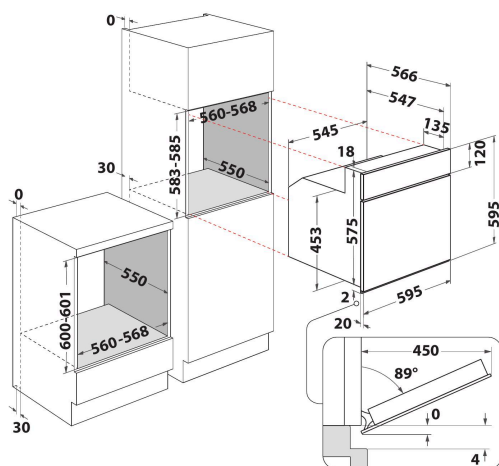

- Energieklasse A
- Inhoud ovenruimte 65 liter
- Koude luchtcirculatie (ontdooien)
- Grill
- Eenvoudig te reinigen emailen binnenkant
- Turbo Grill
- Gebak-functie
- Boven- en Onderwarmte
- Metalen handgreep
- Aantal glazen in deur: 2
- Uitstekende handgreep
- Grill 1400 Watt
- 1 rooster
- 1 bakplaat
- Mechanic Programmer
- Float Glas en n.v.t Afwerking onderkant voorzijde
- Afmetingen apparaat (HxBxD): 595x595x564 mm