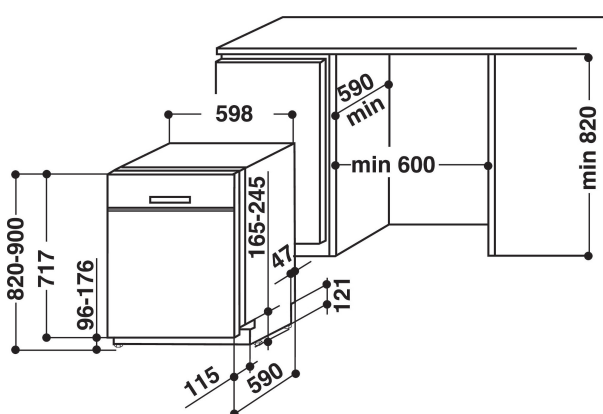

WU0 3T321

12NC: 859991021020

EAN-nummer: 8003437205316

Whirlpool

SENSING THE DIFFERENCE

PRODUKTEGENSKABER

PRODUKTEGENSKABER	
Installation	Fritstående
Installation	Underbygning
Betjeningstype	Elektronisk
Display- og betjeningstype	-
Aftagelig topplade	Ikke tilgængelig
Dørdecorpanel	Ikke tilgængelig
Primærfarve	Hvid
Tilslutningseffekt	1900
EL-tilslutning (A)	10
Elementspænding	220-240
Frekvens	50
Længde på elledning	130
Stiktype	Schuko
Tilgangsslange, længe	155
Afløbsslange	150
Justerbar sokkel	Nej
Højde på aftagelig topplade	0
Justerbare stilleben	Ja - alle kan justeres fra fronten
Højde	820
Bredde	598
Dybde	590
Dybde med åben dør 90 grader	-
Minimums indbygningshøjde	820
Maksimal indbygningshøjde	900
Minimums indbygningsbredde	600
Maksimal indbygningsbredde	600
Indbygningsmål, dybde	590
Nettovægt	47
Bruttovægt	49

TEKNISKE EGENSKABER

Automatikprogrammer	Ja
Maksimal temperatur for vandindtag	60
Indstilling af udskudt start	Fortsat
Udskudt start-funktion i maks antal timer	24
Indikator for programforløb	-
Digital nedtællingsfunktion	Ja
Indikator manglende salt	Ja
Indikator manglende afspændingsmiddel	Ja
Sikkerhedsanordning	Ikke tilgængelig
Justerbar overkurv	Ja
Maks diameter på tallerkener	0
Størst mulige diameter på tallerken i nederste kurv	0
Antal standard kuverter	14