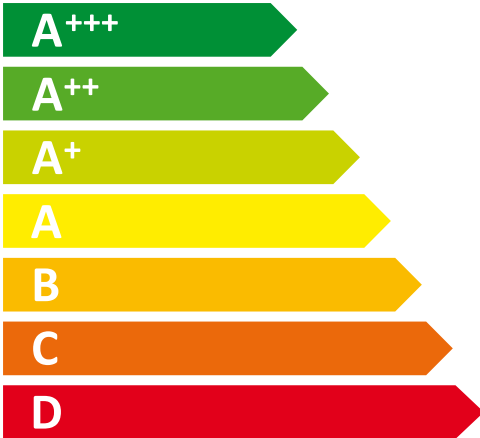

ENERG
енергия · ενεργεια

WHIRLPOOL

FSCR 90430

ENERGIA · ЕНЕРГИЯ · ΕΝΕΡΓΕΙΑ
ENERGIJA · ENERGY · ENERGIE
ENERGI

109
kWh/annum

9300
L/annum

9
kg

A B C D E F G