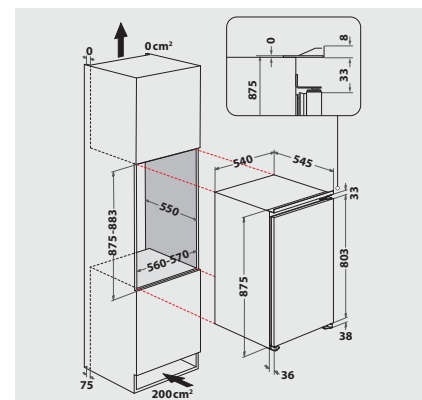

TECHNISCHE DATEN

- Einfache Festtürmontage SETMO-QUICK
- Gesamtanschluss: 102 W
- Türanschlag rechts, wechselbar
- Maße (HxBxT): 875x540x545 mm

ZUBEHÖR

- 1 Eierleiste (6 Eier)

WPRO-ZUBEHÖR (OPTIONAL)

- Goodbye Odours Geruchsabsorber für den Kühlschrank
DEO213, EAN 8015250441413