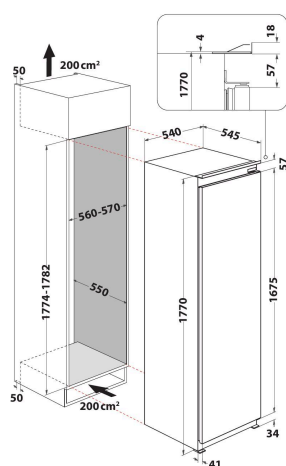

ARG 18082 A++

12NC: 853417396010

EAN-kod: 8003437041419

Whirlpool

SENSING THE DIFFERENCE

- Energiklass: A++
- 6TH SENSE FreshControl
- Kapacitet, netto: 314 liter
- Mått, HxBxD: 1771x540x545 mm
- Omhängbar dörr
- Ljudnivå: 34 dB(A)
- Microban luftfilter, motverkar bakterietillväxt och dålig lukt
- Med inställningsbar temperatur
- Dynamisk kylning med kylfläkt
- Touch display (på front)
- Kylsystem för kylskåpsutrymmet: No Frost
- Flaggskeppsinteriörestetik
- 5 justerbara dörrfack
- LED belysning
- 2 grönsakslådor
- 7 hyllor i kylskåpsutrymmet