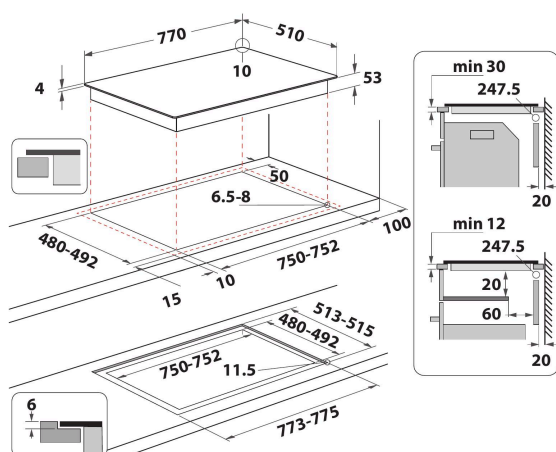

SMP 778 C/NE/IXL

12NC: 859991041250

EAN-kode: 8003437207525

Whirlpool

SENSING THE DIFFERENCE

- Unik Ixelium overflatebehandling beskytter mot riper og gir enklere rengöring
- 6th Sense teknologi
- ChefControl-funksjon som aktiverer en stor, fleksibel sone med ulike forhåndsinnstilte varmenivåer (lavt - middels - høyt)
- Antall induksjonssoner som kan brukes samtidig: 8
- Lett å installere
- FlexiFull, hele koketoppen kan brukes som én stor og fleksibel varmesone
- SmartSense-assistert matlaging med opptil 65 ulike tilberedningsprogrammer
- Automatisk kjeleregistrering
- Restvarmeindikasjon
- Barnesikring
- Varmeskapfunksjon
- På/Av bryter

Whirlpool induksjonstopp - SMP 778 C/NE/IXL

8 induksjonskokesoner. flexiCook-soneteknologi lar deg kombinere flere kokeplater til en enkelt sone for større gryter og panner. Lettforståelig glidebryter som forenkler innstillingen av apparatet. Denne glasskeramiske induksjonplatetoppen fra Whirlpool har følgende egenskaper: Elegant teknologi som varmer opp pannen, ikke platetoppen, og dermed reduserer energispredning og gir et perfekt resultat. Elektrisk strømforsyning.

Induksjonsteknologi

Raskere, mer energieffektiv matlaging. Induksjonsteknologi varmer pannen, ikke koketoppen, reduserer spredning av energien med 10 %, og gir perfekte resultater.

FlexiFull

Kok hvor som helst på den helt fleksible overflaten med panner i alle former og størrelser.

63 Matlagingskombinasjon

Utforsk 63 deilige kombinasjoner av oppskrifter og matlagingsmetoder, slik at du aldri går tom for appetittvekkende retter å nyte.

Grill

Grillfunksjonen er designet for å tilberede grillrettene dine til perfektion, takket være en spesiell varmedetektor som konstant overvåker tilberedningstemperaturen.

Smart steking

Fry-funksjonen lar deg nyte deilige, sprø stekte retter, takket være en spesiell varmedetektor som konstant overvåker tilberedningstemperaturen.

Chef Control

Chef Control er et innovativt matlagingsverktøy som lar deg lage mat uten å måtte justere temperaturen på koketoppen. Bare flytt grytene rundt på kokeoverflaten og nyt deilige måltider!

Fin, praktisk design

Våre platetopper har både en fin og funksjonell design - veldig enkle å holde skinnende rene.

SmartSense

Flotte resultater, oppskrift etter oppskrift, med 6TH SENSE sensorers temperaturjusteringer.

iXelium

Glans som varer. Den revolusjonerende iXelium-behandlingen beskytter koketoppen mot riper og korrosjon, og sørger for at den alltid har perfekt glans. Og den er enkel å gjøre ren- alt du trenger er vann og en myk klut.