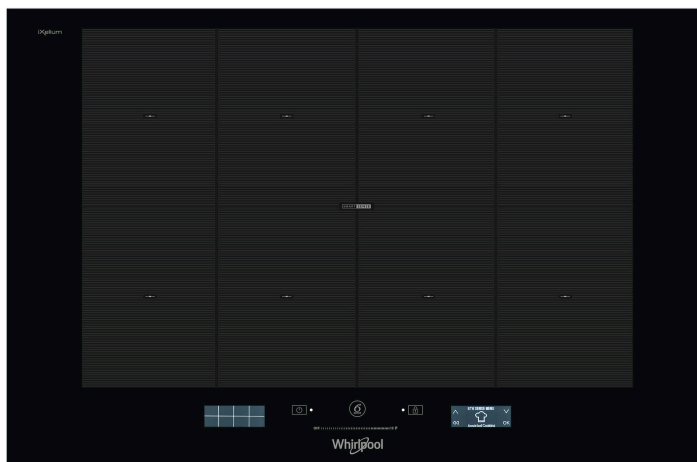

# SMP 778 C/NE/IXL

12NC: 859991041250

EAN-kode: 8003437207525

Whirlpool

SENSING THE DIFFERENCE

- Unik Ixelium overflatebehandling beskytter mot riper og gir enklere rengöring
- 6th Sense teknologi
- ChefControl-funksjon som aktiverer en stor, fleksibel sone med ulike forhåndsinnstilte varmenivåer (lavt - middels - høyt)
- Antall induksjonssoner som kan brukes samtidig: 8
- Lett å installere
- FlexiFull, hele koketoppen kan brukes som én stor og fleksibel varmesone
- SmartSense-assistert matlaging med opptil 65 ulike tilberedningsprogrammer
- Automatisk kjeleregistrering
- Restvarmeindikasjon
- Barnesikring
- Varmeskapfunksjon
- På/Av bryter

## Whirlpool induksjonstopp - SMP 778 C/NE/IXL

8 induksjonskokesoner. flexiCook-soneteknologi lar deg kombinere flere kokeplater til en enkelt sone for større gryter og panner. Lettforståelig glidebryter som forenkler innstillingen av apparatet. Denne glasskeramiske induksjonplatetoppen fra Whirlpool har følgende egenskaper: Elegant teknologi som varmer opp pannen, ikke platetoppen, og dermed reduserer energispredning og gir et perfekt resultat. Elektrisk strømforsyning.