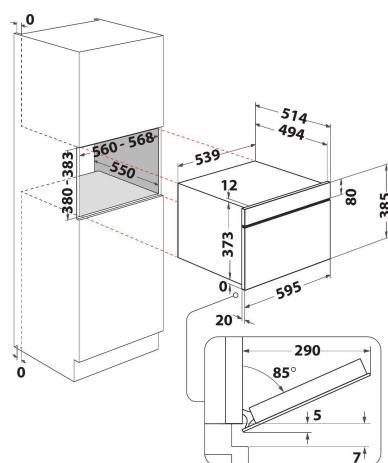

# AMW 730/IX

12NC: 858773001900

EAN-kod: 8003437394768

Whirlpool

SENSING THE DIFFERENCE

- 6th Sense sensorteknik, autoprogram
- 6TH Sense CRISPfunktion med CRISPpanna
- Crisp funktion, laga mat och baka på mikrotid
- Ugnsvolym: 31 liter
- Jet Menu Crisp, autoprogram för tillagning
- Jet Start: snabbstart på full effekt (30 sek/tryck)
- Jet Defrost funktion, snabb och jämn upptining
- Max. mikrovågseffekt: 1000 W
- Greppvänligt handtag
- Roterade bottenplatta: Ø 32,5 cm
- Frontventilation
- Lucka öppnas nedåt
- Medföljer: Crisppanna
- Crispfunktion med crisppanna
- Favoriter
- 3 tillagningsfunktioner: mikrovågor, grill, crisp
- Grillgaller