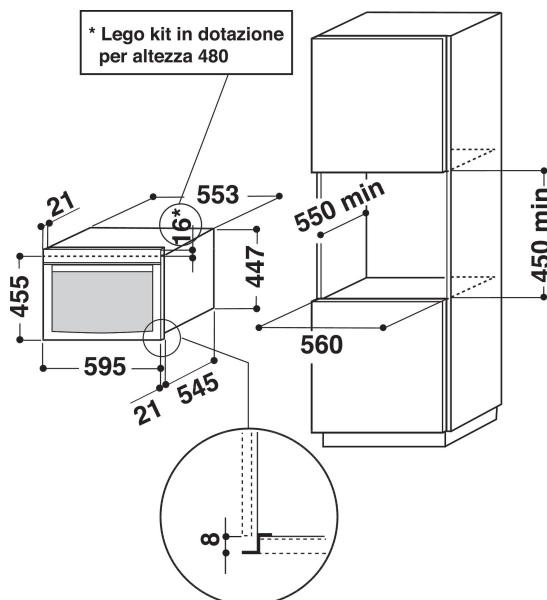

AMW 836/IXL

12NC: 858783638910

GTIN (EAN) code: 8003437394188

Whirlpool

SENSING THE DIFFERENCE

ALAPTULAJDONSÁGOK

Termékcsoport	Mikrohullám
Kereskedelmi elnevezés	AMW 836/IXL
Termék színe	Nemesacél
Mikrohullámú sütő típusa	Mikrohullám + grill funkció
Konstruációs kivitel	Beépíthető
Vezérlés módja	Elektronikus
Type of control settings	LCD
Hozzáadott sütési mód: grill	Igen
Crisp/ropogós	Igen
Gőz	Igen
Hozzáadott sütési mód: légkeverés	Nem
Óra	Igen
Automatikus programok	Igen
Termékmagasság	455
Termék szélessége	595
Termékmélység	560
Minimális beépítési magasság	450
Minimális beépítési szélesség	556
Beépítési mélység	550
Nettó tömeg (kg)	34
Sütőtér térfogata (l)	40
Forgótányér	Igen
Forgótányér átmérője (mm)	360
Beépített tisztítórendszer	Nem

MŰSZAKI ADATOK

Áramfelvétel (A)	16
Feszültség (V)	230
Frekvencia (Hz)	50
Length of Electrical Supply Cord (cm)	135
Csatlakozódugó típusa	Schuko
Időzítő	Igen
Grill teljesítmény (W)	1600
Grill típusa	Fűtőelem/főzőzóna
Sütőtér anyaga	Nemesacél
Belső világítás	Igen
Hozzáadott sütési mód: grill	Igen
Position of interior lights of the cavity	Jobboldal

MŰSZAKI TELJESÍTMÉNY

6. Érzék technológia	6. Érzék
Teljesítményfokozatok száma	7
Maximális mikrohullámú teljesítmény (W)	900
Kenyér kiolvasztás	Igen
Gyors kiolvasztás	Igen
Gyors indítás	Igen