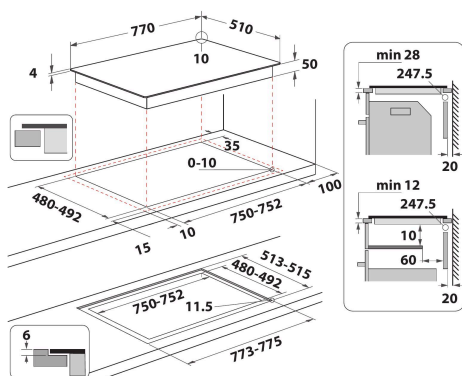

WF S0377 NE/IXL

12NC: 859991580390

GTIN (EAN) kood: 8003437601293

Whirlpool

SENSING THE DIFFERENCE

PÕHIOMADUSED

Tootegrupp	Pliidiplaat
Konstruktiooni tüüp	Integreeritav
Juhtimistüüp	Elektroniline
Juhtsätete tüüp	-
Gaaspõletite arv	0
Elektriliste keedualade arv	4
Kuumutusplaatide arv	0
Kiirgusplaatide arv	0
Halogeenplaatide arv	0
Induktsioonplaatide arv	4
Elektriliste soojendustsoomide arv	0
Juhtpaneeli asukoht	Ees
Peamine pinnamaterjal	Keraamiline klaas
Toote põhivärv	Must
Elektriühenduse võimsus (W)	7200
Gaasiühenduse võimsus (W)	0
Gaasi tüüp	Ei ole kohaldatav
Voolutugevus (A)	31,3
Pinge (V)	220-240
Sagedus (Hz)	50/60
Toitejuhtme pikkus (cm)	120
Pistiku tüüp	Ei
Gaasiühendus	Ei ole kohaldatav
Toote laius	770
Toote kõrgus	54
Toote sügavus	510
Orva min. kõrgus	28
Orva min. laius	750
Orva sügavus	480
Netokaal (kg)	11.1
Automaatprogrammid	Jah

TEHNILISED OMADUSED

Toitetähis	Jah
Tähiste arv	4
Reguleerimistüüp	Induktsioon
Kaane tüüp	Ilma
Jääksoojuse tähis	Separate
Toitelüliti	Jah
Ohutusseade	-
Taimer	Jah

ENERGIAMÄRGIS

Sisendvõimsus

Elektriline