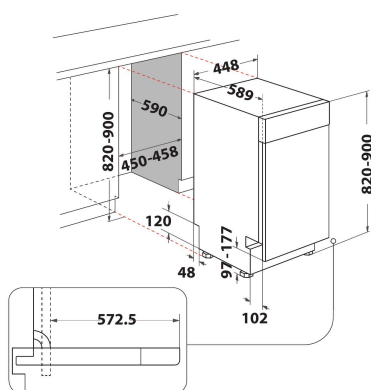

WDSG 3T223 P

12NC: 869991651980

EAN-koodi: 8003437636608

Whirlpool

SENSING THE DIFFERENCE

TUOTTEEN AVAINTIEDOT

Rakenteen tyyppi	Kalusteisiin sijoitettava
Asennuksen tyyppi	Työtason alle sijoitettava
Ohjauksen tyyppi	Elektroninen
Ohjaus- ja signaalilaitteiden tyyppi	-
Irrotettava työtaso	On
Tuotteen pääväri	Valkoinen
Liitännän arvo	1900
Virta	10
Jännite	220-240
Taajuus	50
Virtajohdon pituus	130
Pistokkeen tyyppi	Schuko
Syöttöletkun pituus	155
Poistoletkun pituus	150
Säädettävät jalat	Kyllä - kaikki
Tuotteen korkeus	820
Tuotteen leveys	448
Tuotteen syvyys	590
Asennustilan minimikorkeus	820
Asennustilan maksimikorkeus	900
Asennustilan minimileveys	450
Asennustilan maksimileveys	600
Asennustilan syvyys	590
Nettopaino	39,5
Bruttopaino	41,5

TEKNISET TIEDOT

Automaattiset ohjelmat	On
Vedensyötön maksimilämpötila	60
Käynnistysviiveen vaihtoehdot	Jatkuva
Käynnistyksen maksimijastus	24
Edistymisen merkkivalo	-
Digitaalinen lähtölaskennan osoitin	On
Vedenpehmennessuolan merkkivalo	On
Huuhtelukirkasteen merkkivalo	On
Suojalaite	Kyllä
Säädettävä yläkori	Kyllä
Suurin mahdollinen yläkori	0
Suurin mahdollinen alakori	0
Asetusasetusten enimmäismäärä (EU 2017/1369)	10
Pylväsasennus	Ei