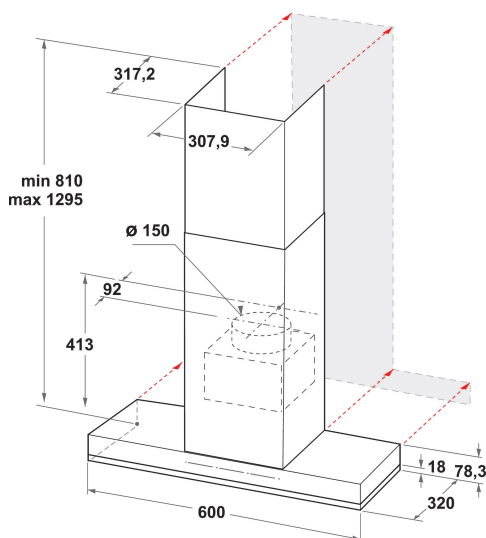

WHSS 62F LT K

12NC: 859991542350

EAN-kod: 8003437231032

Whirlpool

SENSING THE DIFFERENCE

- 6th SENSE-läge som automatisk anpassar sugeffekten efter behov
- Maximal ljudnivå: 59 dB(A) re 1 pW
- Ljudnivå (min. - max.): 36-59 dB(A) re 1 pW
- Kapacitet (min - max): 135 - 470 + booster 770 m³/h
- Max. kapacitet (frånluft): 470 m³/tim
- Energiklass A+
- Utsugs- / Omcirkuleringshastighet 430 / 398 m³/h
- Continuous hastighetslägen
- LightSense
- DimmerLight
- DimmerLight
- Odour Filter
- CookSense
- 1 LED, 7 W lampa
- 1 x 270 W motor
- Elektronisk Touch control

Whirlpool väggmonterad köksfläkt - WHSS 62F LT K

Denna väggmonterade köksfläkt från Whirlpool är utrustad med: svart färg. Tvättbart fettfilter i aluminium som kan diskas i diskmaskin. LED-lampor som ger en utmärkt belysning. En fantastisk effektiv spisfläkt som ger en fräsch matlagingsmiljö. Mindre än 60 cm bred.

LED belysning

Ökad energi- och kostnadseffektivitet. Belysningssystemet med LED-lampor varar 10 gånger längre än traditionella glödlampor och använder 90% mindre energi.

CookSense

CookSense väljer intuitivt rätt frånluftsnivå för all slags matlagning.

Elektronisk kontrollpanel

Enkel kontroll. Den här Whirlpool-fläkten har ett intuitivt, elektroniskt användargränssnitt som ger dig enkel kontroll och tydlig feedback.

Booster

Odörfri matlagning. Den här Whirlpool-fläkten har ett effektivt Boosterläge, för extra kraftfull uppsugning.

Supertyst

Tyst effektivitet. Den här Whirlpool-fläkten har en väldigt låg ljudnivå. På så sätt kan du njuta av lite extra lugn och ro.

Vägghängande flätkåpa

Väggmonterad installation. Den här väggmonterade flätkåpan är mycket enkel att installera.

Enastående energieffektivitet

Idealisk funktion, enastående besparingar. Whirlpool-fläktar är utformade för att ge exceptionella resultat samtidigt som de sänker energikostnaden.

6TH SENSE Technology

Energieffektiv funktion. Den exklusiva 6th SENSE tekniken gör att din flätkåpa automatiskt reglerar effektläge och anpassar energiförbrukningen beroende på vad du lagar för mat.

Kolfilter ingår

Njut av att alltid ha frisk luft i ditt kök. Den här Whirlpool-fläkten är utrustad med ett renande luftfilter med aktivt kol som effektivt hjälper att hålla luften i köket ren från matos och fett.

Flexibel installering

Flexibla installeringsalternativ. Njut av full frihet när du designar ditt kök. Den här Whirlpool-fläkten kan antingen kopplas till en imkanal och användas med frånluftsdraft eller återcirkulera luften i rummet (med kolfilter).