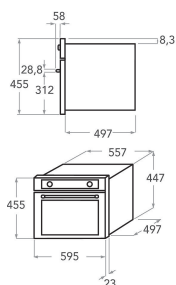

KOQCX 45600

12NC: 851344701900

Kod EAN8003437395109

KitchenAid

DANE OGÓLNE

Grupa produktowa	Piekarnik
Nazwa serii	KOQCX 45600
Dominujący kolor produktu	Inox
Typ budowy	Do zabudowy
Sterowanie	Mechaniczne i elektroniczne
Elementy obsługi i sygnalizacji	LCD
Czy urządzenie posiada sterowanie do płyty?	Brak
Do jakiego typu płyt urządzenie ma sterowanie?	-
Programy automatyczne	Tak
Natężenie	10
Napięcie	230
Częstotliwość	50
Długość przewodu zasilającego	125
Rodzaj wtyczki	Brak
Głębokość urządzenia przy drzwiach otwartych pod kątem 90°	-
Wysokość urządzenia	455
Szerokość urządzenia	595
Głębokość urządzenia	537
Minimalna wysokość niszy	460
Minimalna szerokość niszy	568
Głębokość niszy	550
Waga netto	31
Pojemność użytkowa	29
System czyszczenia	Brak
Drabinki boczne	1
Blachy do pieczenia	1