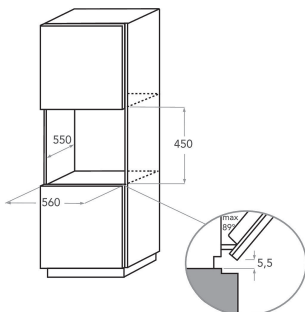

KOQCX 45600

12NC: 851344701900

Kod EAN8003437395109

KitchenAid

DANE OGÓLNE

Grupa produktowa	Piekarnik
Nazwa serii	KOQCX 45600
Dominujący kolor produktu	Inox
Typ budowy	Do zabudowy
Sterowanie	Mechaniczne i elektroniczne
Elementy obsługi i sygnalizacji	LCD
Czy urządzenie posiada sterowanie do płyty?	Brak
Do jakiego typu płyt urządzenie ma sterowanie?	-
Programy automatyczne	Tak
Natężenie	10
Napięcie	230
Częstotliwość	50
Długość przewodu zasilającego	125
Rodzaj wtyczki	Brak
Głębokość urządzenia przy drzwiach otwartych pod kątem 90°	-
Wysokość urządzenia	455
Szerokość urządzenia	595
Głębokość urządzenia	537
Minimalna wysokość niszy	460
Minimalna szerokość niszy	568
Głębokość niszy	550
Waga netto	31
Pojemność użytkowa	29
System czyszczenia	Brak
Drabinki boczne	1
Blachy do pieczenia	1