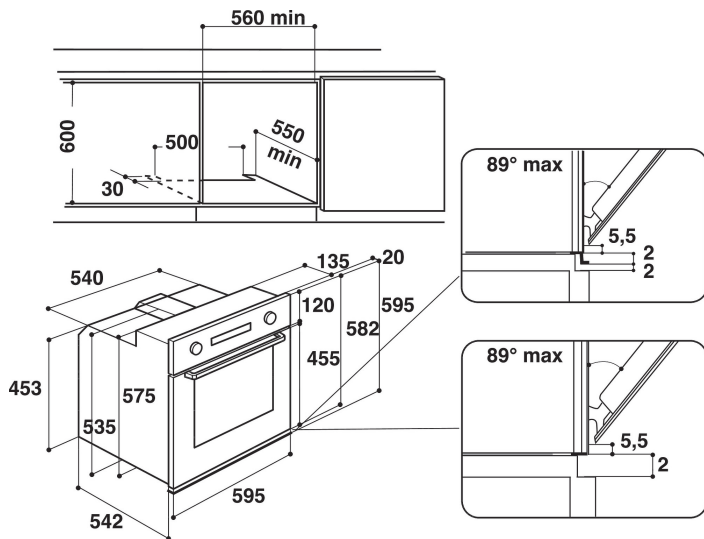

AKZ 6230 IX

12NC: 858562301700

Штрих-код (EAN) код: 8003437937804

Whirlpool

SENSING THE DIFFERENCE

- Технологія 6TH Sense
- Каталітична система очищення
- Клас енергоефективності A+
- Об'єм камери 65 л
- Cook3
- Ready2Cook
- Функція Розморозка
- Програма приготування: Примусова вентиляція+вентилятор
- Гриль
- Емаль простого очищення
- Функція Турбо-гриль
- Великі порції
- Функція Вечірка
- Дотягувач Soft Closing
- Спеціальні функції
- Функція Попердній розігрів

Вбудована електрична духова шафа Whirlpool: колір нержавіючої сталі - AKZ 6230 IX

Характеристики вбудованої духої шафи Whirlpool: технології, які дозволяють заощаджувати електроенергію. Ексклюзивна технологія 6th SENSE дозволить Вам обрати з-поміж безлічі попередньо запрограмованих рецептів та автоматично налаштує температуру, комбінацію нагрівальних елементів та час для максимальних результатів за мінімальних зусиль. Інноваційна функція Cook3 дозволить Вам одночасно готувати до трьох різних страв. Ви можете бути певними, що запахи не змішаються. Дизайн дверцят з дотягувачем Soft-Close зробить використання ще приємнішим. Функція Ready2Cook за рахунок використання потужної системи конвекції швидко досягає встановленої температури, позбавляючи Вас необхідності попередньо розігрівати прилад.

Технологія 6TH SENSE

Трєцпєти у три кроки. Для найкращих результатів авдяки центральному програматору Ви можете встановити всі параметри приготування у три простих кроки. Оберіть один з 6 попередньо встановлєнних рецептів, а духова шафа автоматично налаштує функції приготування та запропонує оптимальний час та температуру.

Ready2cook

Забудьте про попередній нагрів. Функція Ready2Cook використовує потужну систему конвекції, щоб швидко досягти необхідної температури і повністю позбавити Вас від попереднього розігріву.

Cook3

Без змішування запахів. З інноваційною функцією Cook3 можна приготувати до трьох страв одночасно без змішування ароматів.

Дотягувач SoftClosing

Плавне закриття. Ваша духова шафа закриватиметься легко та тихо завдяки новому дотягувачу SoftClosing.

Слайдерна система полиць

Ця духова шафа Whirlpool має слайдерну систему полиць для зручності використання.