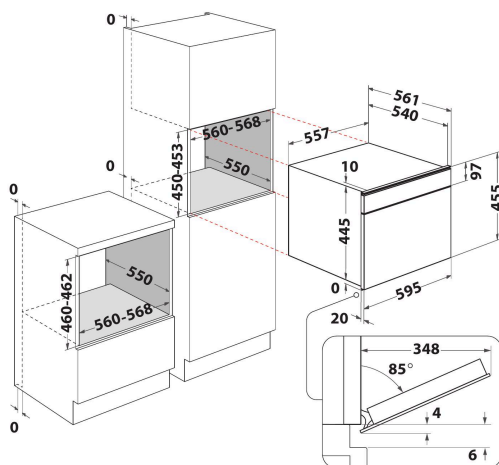

W7 ME450

12NC: 859991565330

EAN-code: 8003437396250

Whirlpool

SENSING THE DIFFERENCE

- 6TH Sense-technologie
- 6th Sense Opwarmen
- Inhoud ovenruimte 40 liter
- Jet Start: razendsnel verwarmen
- Turbo hete lucht
- Warmhouden
- Magnetron 850 Watt
- Bedieningspaneel met aanraakscherm
- Speedoven 45 cm
- Ventilatie aan de voorkant
- Drop down opening
- Bakplaat
- Favoriete functies: voor het snel selecteren van uw 10 favoriete of laatstgebruikte functies
- Grill gecombineerd (grill + magnetron)
- 3 bereidingsmethoden: Magnetron, Grill, Hetelucht
- Vermogen hetelucht: 1200 W