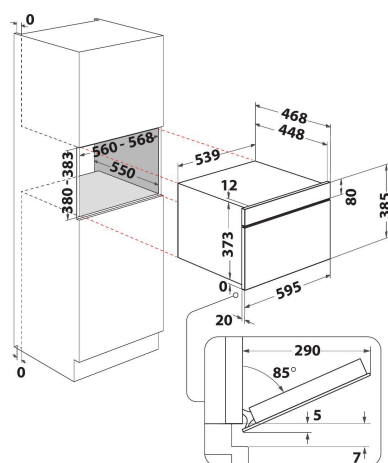

W6 MD440

12NC: 859991539860

EAN-kode: 8003437395994

Whirlpool

SENSING THE DIFFERENCE

- 6th Sense-sensorteknologi
- 6TH Sense CRISP-funksjon med CRISP-plate
- 6th sense Avisning
- Crisp-funksjon, lag mat og bak på rekordtid
- Ovnsvolum: 31 liter
- Jet Start: hurtigstart på full effekt (30 sek/trykk)
- Jet Defrost-funksjon, rask og jevn tining
- Dampkokefunksjon
- Steam&Boil (innebygd)
- Bread Defrost, funksjon for tining av fryst brød
- Maks. mikrobølgeeffekt: 1000 W
- Gripevennlig håndtak
- Roterende bunnplate: Ø 32,5 cm
- Tallerkenens maks. diameter: 315 mm
- Touchkontroll
- Ventilasjon framme
- Døren åpnes nedover