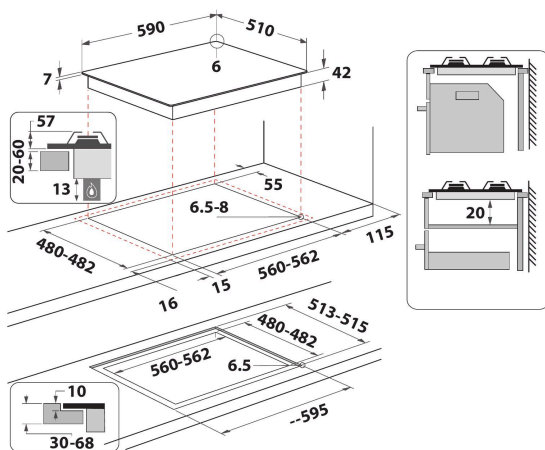

# GOR 625/NB1

12NC: 859991665210

Codul GTIN (EAN): 8003437644566

Whirlpool

SENSING THE DIFFERENCE

- Suporturi pentru cratițe fontă
- Dispozitiv de siguranță electromagnetic pentru fiecare arzător
- Selectoare Negru
- Grătare 4 HP Single open grids Cast Iron
- Front Comenzi
- Plită 60 cm
- Buton de comandă mecanic
- Tip de aprindere: Buton
- Arzătoare 4
- Arzătoare 4: 1 DCC small 3500 arzător W, 1 Semi-rapid 1650 arzător W, 1 Semi-rapid 1650 arzător W și 1 Auxiliar 1000 arzător W.
- Cablu de alimentare inclus
- Dimensiuni ÎxLxA: 49x590x510 mm
- Dimensiuni nișă ÎxLxA: 41x560x490 mm
- Tensiune: 220-240 V

### EasyReplace

Instalează o plită de 75 cm în decupajul de 60 cm al blatului. Versatilitate maximă în bucătăria ta.