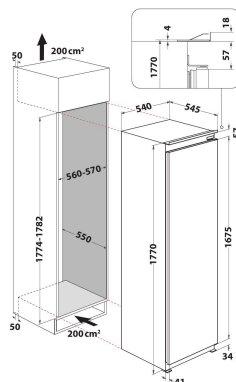

ARG 180702

12NC: 859991669700

Code EAN: 8003437053139

Whirlpool

SENSING THE DIFFERENCE

CARACTERISTIQUES PRINCIPALES

Groupe de produit	Réfrigérateur
Référence commerciale	ARG 180702
Code EAN	8003437053139
Type de construction	Encastrable
Type de montage	Intégration total
Type de commande	Electronique
Types de dispositifs de réglage et d'alarme	LED
Couleur principale du produit	Blanc
Puissance de raccordement	130
Intensité	16
Tension	220-240
Fréquence	50
Longueur du cordon électrique	245
Type de prise	Schuko
Volume total du produit (UE 2017/1369)	314
Nombre d'étoiles	Automatique
Nombre de circuits de froid	1
Hauteur du produit	1771
Largeur du produit	540
Profondeur du produit	545
Profondeur porte ouverte à 90°	N/A
Réglage maximum de la hauteur des pieds	0
Poids net	50
Charnière de la porte	Droite réversible