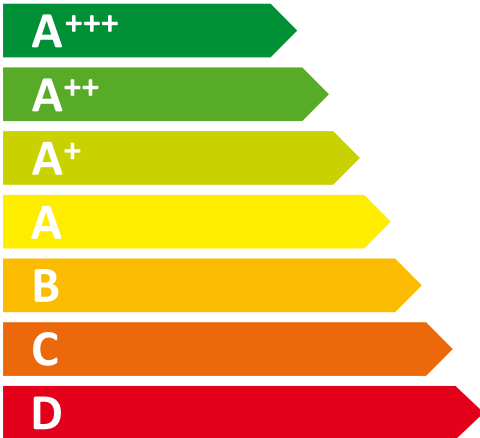

ENERG
енергия · ενεργεια

WHIRLPOOL

WUO 3033 D X

ENERGIA · ЕНЕРГИЯ · ΕΝΕΡΓΕΙΑ
ENERGIJA · ENERGY · ENERGIE
ENERGI

238
kWh/annum

2660
L/annum

ABCDEFG

x14