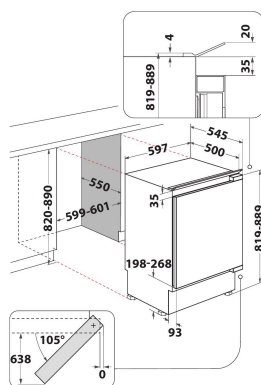

WBUL021

12NC: 859991674880

EAN-kode: 8003437054471

Whirlpool

SENSING THE DIFFERENCE

PRODUKTINFORMASJON

Produktgruppe	Kjøleskap
Handelsbetegnelse	WBUL021
EAN-kode	8003437054471
Konstruksjonstype	Bygg-inn
Installasjonstype	Bygg-under
Betjeningstype	Elektronisk
Type betjeningsinnstillinger og varselenheter	LED
Hovedfarge på produktet	Hvit
Tilkoblingseffekt	100
Strøm	16
Spenning	220-240
Frekvens	50
Lengden på strømledningen	245
Støpseltype	Schuko
Produktets totale volum (EU 2017/1369)	144
Antall stjerner	Automatisk
Antall uavhengige kjølesystemer	1
Høyde på produktet	815
Bredde på produktet	596
Dybde på produktet	545
Dybde med 90 graders åpen dør	N/A
Maksimalt justeringsmuligheter føtter	70
Nettovekt	32
Dørhengsel	Høyre, kan hengsles om

TEKNISKE SPESIFIKASJONER

Regulerbar temperatur	Ja
Varselsignal / Feilfunksjon	Visuelt
Avrimingsprosess kjøleseksjon	Automatisk
Bryter for hurtigkjøling	Nei
Innvendig vifte kjøleseksjon	Nei
Flaskehylle	Nei
Låsbar dør	Nei
Antall hyller i kjøleseksjon	4
Antall justerbare hyller i kjøleseksjon	3
Hyllenes materiale	Glass
Termometer kjøleseksjon	Ingen