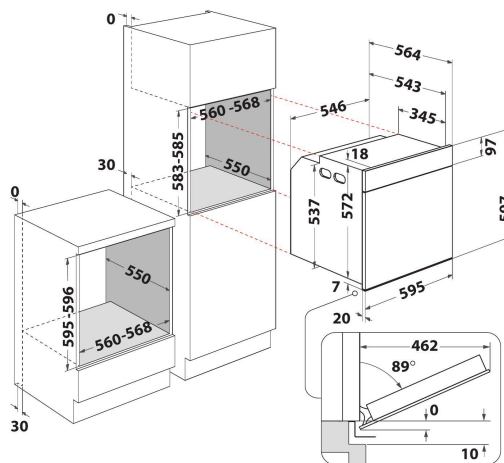

# WOI5S8PM2SWA

12NC: 859991685210

EAN-code: 8003437836824

Whirlpool

SENSING THE DIFFERENCE

- 6TH SENSE
- Energieklasse A+
- Inhoud ovenruimte 73 liter
- Cook4
- Optie „Niet voorverwarmen“ (Ready2Cook)
- Hete Lucht
- Grill
- Eenvoudig te reinigen emailen binnenkant
- Turbo Grill
- Gebak-functie
- SoftClose ovendeur
- Rijzen
- Speciale functies
- Booster (snel voorverwarmen)
- Boven- en Onderwarmte
- Koele deur: 4 glazen
- Kinderslot