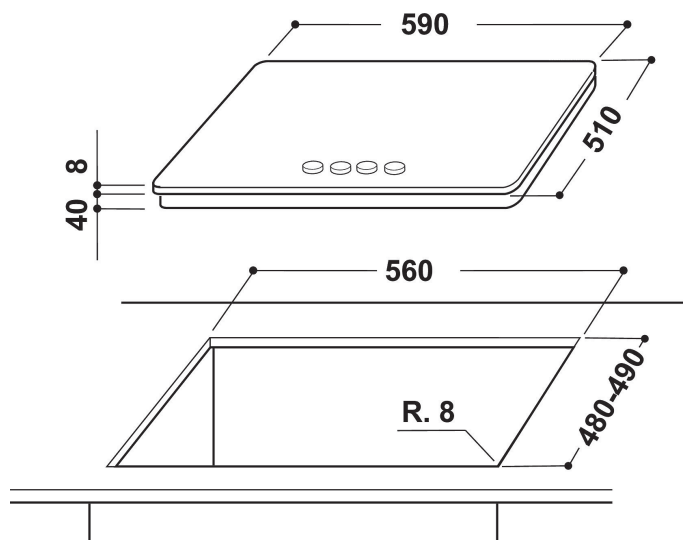

# GOA 6425/NB

12NC: 859991029990

Codul GTIN (EAN): 8003437831324

Whirlpool

SENSING THE DIFFERENCE

- Suporturi pentru cratițe fontă
- Dispozitiv de siguranță electromagnetic pentru fiecare arzător
- Selectoare Brushed chrome
- Grătare 2 WH Elongated GOG 2.0 Cast Iron
- Front Comenzi
- Plită 60 cm
- Buton de comandă mecanic
- Tip de aprindere: Buton
- Arzătoare 4
- Arzătoare 4: 1 Double crown 3500 arzător W, 1 Semi-rapid 1750 arzător W, 1 Semi-rapid 1750 arzător W și 1 Auxiliar 1000 arzător W.
- Dimensiuni ÎxLxA: 49x590x510 mm
- Dimensiuni nișă ÎxLxA: 41x560x490 mm
- Tensiune: 220-240 V
- Valoare nominală racord gaz: 8000 W