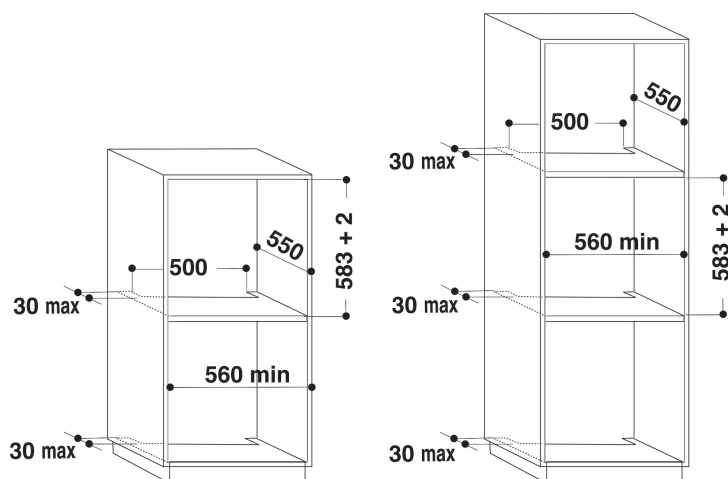

### Smalle ovenruimte

Deze Whirlpool oven beschikt over een compacte ovenruimte.

### Energieklasse A

Grotere energie-efficiëntie. Met energieklasse A geeft dit Whirlpool apparaat zowel ideale resultaten als een laag energieverbruik.

- Energieklasse A
- Inhoud ovenruimte 60 liter
- Grill
- Eenvoudig te reinigen emailen binnenkant
- Boven- en Onderwarmte
- Metalen handgreep
- Aantal glazen in deur: 2
- Grill 1400 Watt
- 1 rooster
- 1 bakplaat
- Mechanic Programmer
- Float Glas en n.v.t Afwerking onderkant voorzijde
- Afmetingen apparaat (HxBxD): 595x595x564 mm
- Productsegment: Dynamic line
- Roestvrijstalen afwerking
- 1 Geëmailleerde vetopvang