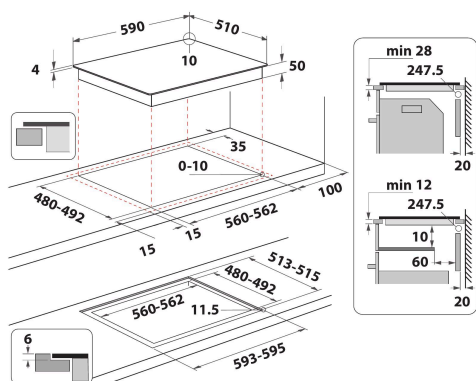

WS Q7360 NE

12NC: 859991591960

EAN-koodi: 8003437606090

Whirlpool

SENSING THE DIFFERENCE

TUOTTEEN AVAINTIEDOT

Tuoteryhmä	Keittotaso
Rakenteen tyyppi	Kalusteisiin sijoitettava
Ohjauksen tyyppi	Elektroninen
Ohjaus- ja signaalilaitteiden tyyppi	-
Kaasupolttimien lukumäärä	0
Sähköisten keittoalueiden lukumäärä	4
Sähkölevyjien lukumäärä	0
Keraamisten keittoalueiden lukumäärä	0
Halogeenikeittoalueiden lukumäärä	0
Induktiokeittoalueiden lukumäärä	4
Lämpimänäpitoalueiden lukumäärä	0
Ohjauspaneelin sijainti	Front
Pintamateriaali	Ceramic Glass
Tuotteen pääväri	Musta
Liitännän arvo	7200
Kaasuliitännän arvo	0
Kaasun tyyppi	N/A
Virta	31,3
Jännite	220-240
Taajuus	50/60
Virtajohdon pituus	120
Pistokkeen tyyppi	Ei
Kaasuliitäntä	N/A
Tuotteen leveys	590
Tuotteen korkeus	54
Tuotteen syvyys	510
Asennustilan minimikorkeus	28
Asennustilan minimileveys	560
Asennustilan syvyys	480
Nettopaino	9.2
Automaattiset ohjelmat	On