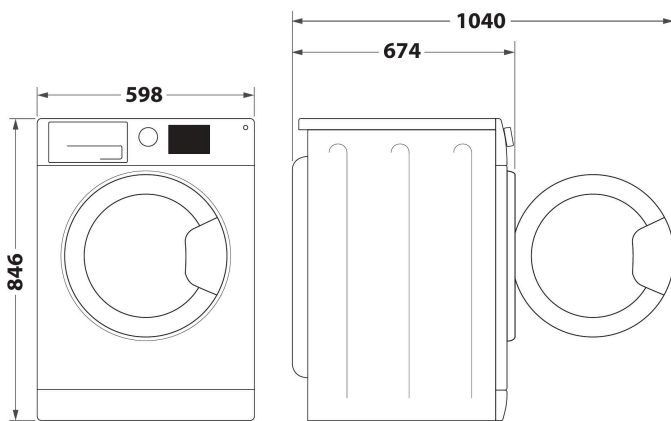

C WD 94M WBS BE

12NC: 859991720060

EAN-code: 8003437064760

Whirlpool

SENSING THE DIFFERENCE

- Nieuwe energieklassen: C
- Droogcapaciteit: 9,0 kg
- Wit afwerking
- 6TH Sense-technologie
- 6thSense Live
- Warmtepomptechnologie
- Startvertraging 1-24 uur
- Instelbare droogteniveaus
- Eco-katoen
- Wol
- Gemengd programma
- Jeans
- Anti-kreuk
- Indicatielampje voortgang
- SenselInverter motor
- Geluidsniveau: 63 dB(A)
- Trommel omgekeerde richting

Whirlpool warmtepompdroger: vrijstaand, 9,0 kg - C WD 94M WBS BE

Kenmerken van deze Whirlpool vrijstaande droger: uitstekende trommelcapaciteit van 9,0 kg, dus u heeft altijd volop ruimte. Exclusieve 6th SENSE technologie bewaakt constant de vochtigheidsgraad in de trommel, beschermt uw kleding en geeft ideale droogresultaten. De droger communiceert met uw wasmachine om informatie over het wasprogramma te ontvangen, om automatisch het juiste droogprogramma in te stellen voor elk soort wasgoed. Warmtepomptechnologie verwarmt de lucht in de droger effectief opnieuw, voor een aanzienlijk lager energieverbruik.

PrecisionDry powered by 6TH Sense

De Precision Dry-technologie van Whirlpool, aangedreven door 6th Sense, past het droogprogramma automatisch aan door vocht- en temperatuurwaarden te detecteren, zodat overmatig drogen wordt voorkomen.

AdaptiveDry

De AdaptiveDry-technologie van Whirlpool personaliseert het droogproces met behulp van feedback via HomeWhiz over droogtegraad, kreukvorming en programmaduur. Geavanceerde AI-algoritmen passen daaropvolgend toekomstige programma's aan jouw voorkeuren aan, zodat de resultaten perfect aansluiten bij je verwachtingen.

Optie trommelverlichting

Trommelverlichting. Onze drogers zijn van binnen uitgerust met verlichting die automatisch aan gaat wanneer de deur wordt geopend.

SilentSpin

De SilentSpin-droger van Whirlpool zorgt voor een stiller en rustiger huis dankzij een geavanceerde trommelcoating die het geluid van ritsen en knopen vermindert.

Premium trommeldesign

Het premium trommeldesign bevat een gewelfd trommelpatroon en de wasmeenemers zijn ontworpen voor een optimaal droogresultaat en de beste zorg voor al je kleding.

Inverter Motor

Een zeer energiezuinige motor die met variabele snelheid werkt, waardoor geavanceerdere prestaties en dus speciale zorg voor vezels mogelijk zijn.

Directe afvoer

Vergeet het legen van de watertank. Bespaar tijd en moeite door de afvoerslang van jouw droger aan te sluiten op de afvoerpijp.