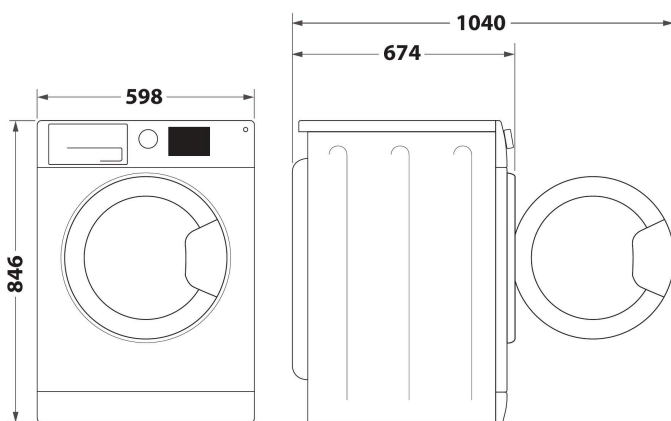

C WD 94M WBS BE

12NC: 859991720060

EAN-code: 8003437064760

Whirlpool

SENSING THE DIFFERENCE

- Energieklasse A+++
- Droogcapaciteit: 9,0 kg
- Wit afwerking
- 6TH Sense-technologie
- 6thSense Live
- Warmtepomptechnologie
- Startvertraging 1-24 uur
- Stomen
- Fijne was
- Instelbare droogteniveaus
- Eco-katoen
- Wol
- Gemengd programma
- Speciaal XXL
- Jeans
- Sport
- Anti-kreuk